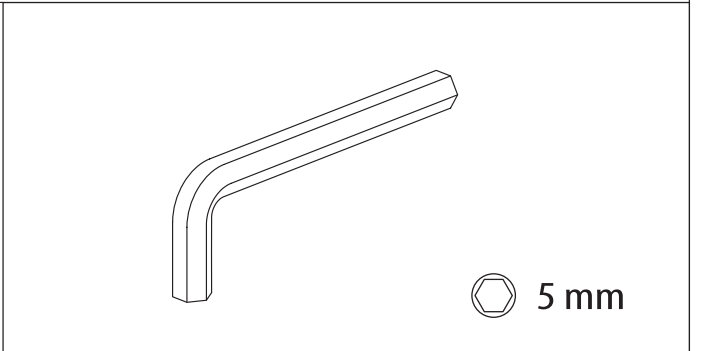

### PART NUMBERS

RB 407 INOX / BLACK INOX	RB 406 INOX / BLACK INOX
RB 4071 INOX / BLACK INOX	RB 4061 INOX / BLACK INOX

**CAUTION: (RB-KIT: MAX LOAD OF ACCESSORIES 70kg (LIGHT USE))**

**!** CAUTION

8

E

G

CAUTION

5mm

8.1 STAINLESS STEEL ROLL BARS

RB  
MANUAL

GO TO STEP 6

**GR:** Οδηγίες Εγκατάστασης  
**GB:** Installation manual  
**SF:** Asennusohje  
**F:** Notice de montage  
**PL:** Instrukcja montażu  
**NL:** Installatie-instructies  
**TR:** Montaj Talimatı  
**S:** Monteringsanvisning  
**E:** Instrucciones de montaje