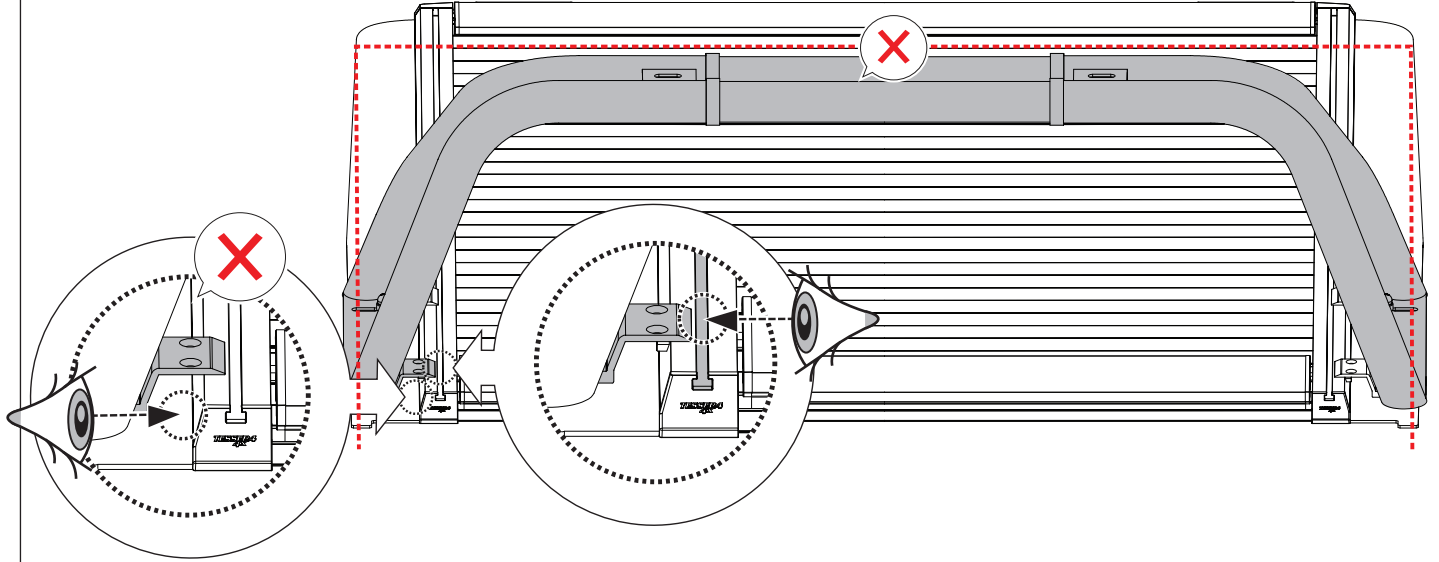

### PART NUMBERS

RB 407 INOX / BLACK INOX	RB 406 INOX / BLACK INOX
RB 4071 INOX / BLACK INOX	RB 4061 INOX / BLACK INOX

**CAUTION: (RB-KIT: MAX LOAD OF ACCESSORIES 70kg (LIGHT USE))**

**!** CAUTION

8

E

G

CAUTION

5mm

8.1 STAINLESS STEEL ROLL BARS

RB  
MANUAL

GO TO STEP 6

**GR:** Οδηγίες Εγκατάστασης  
**GB:** Installation manual  
**SF:** Asennusohje  
**F:** Notice de montage  
**PL:** Instrukcja montażu  
**NL:** Installatie-instructies  
**TR:** Montaj Talimatı  
**S:** Monteringsanvisning  
**E:** Instrucciones de montaje