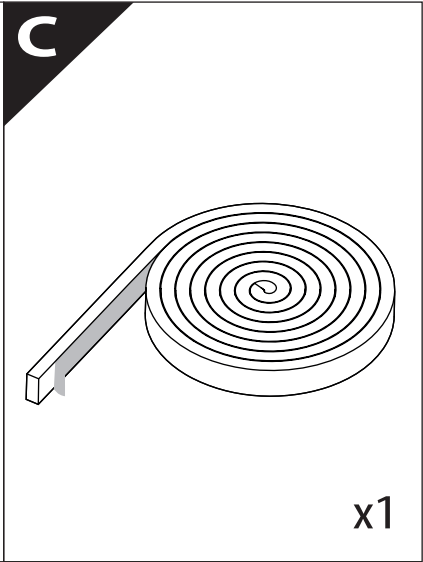

### PART NUMBERS

RB 407 INOX / BLACK INOX	RB 406 INOX / BLACK INOX
RB 4071 INOX / BLACK INOX	RB 4061 INOX / BLACK INOX

**CAUTION: (RB-KIT: MAX LOAD OF ACCESSORIES 70kg (LIGHT USE))**

**!** CAUTION

8

E

G

CAUTION

5mm

8.1 STAINLESS STEEL ROLL BARS

RB  
MANUAL

GO TO STEP 6

**GR:** Οδηγίες Εγκατάστασης  
**GB:** Installation manual  
**SF:** Asennusohje  
**F:** Notice de montage  
**PL:** Instrukcja montażu  
**NL:** Installatie-instructies  
**TR:** Montaj Talimatı  
**S:** Monteringsanvisning  
**E:** Instrucciones de montaje