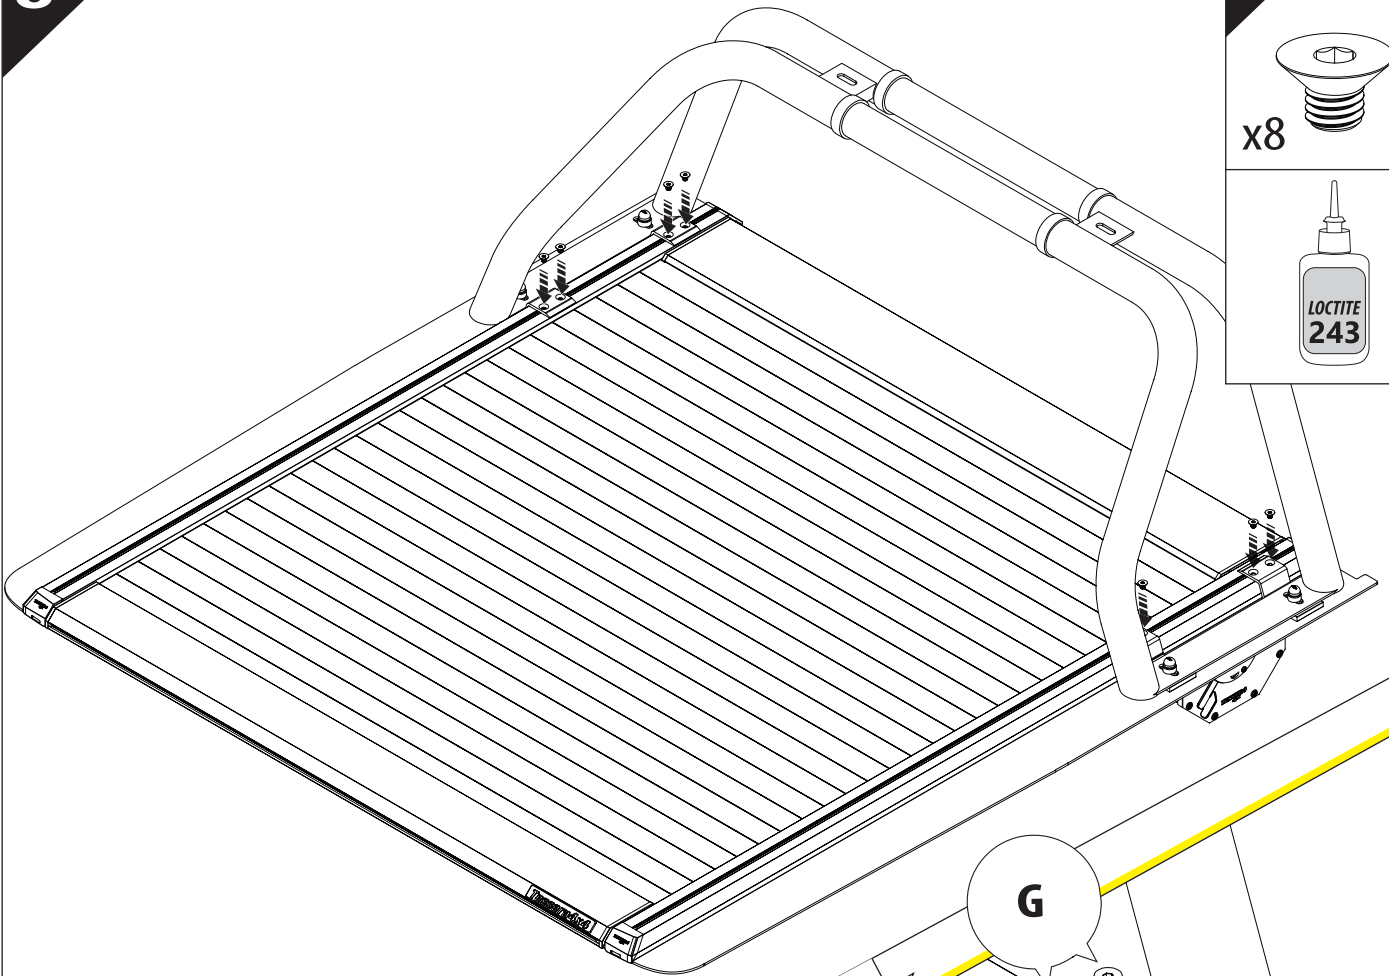

### PART NUMBERS

RB 407 INOX / BLACK INOX	RB 406 INOX / BLACK INOX
RB 4071 INOX / BLACK INOX	RB 4061 INOX / BLACK INOX

**CAUTION: (RB-KIT: MAX LOAD OF ACCESSORIES 70kg (LIGHT USE))**

**!** CAUTION

8

E

G

CAUTION

5mm

8.1 STAINLESS STEEL ROLL BARS

RB  
MANUAL

GO TO STEP 6

**GR:** Οδηγίες Εγκατάστασης  
**GB:** Installation manual  
**SF:** Asennusohje  
**F:** Notice de montage  
**PL:** Instrukcja montażu  
**NL:** Installatie-instructies  
**TR:** Montaj Talimatı  
**S:** Monteringsanvisning  
**E:** Instrucciones de montaje