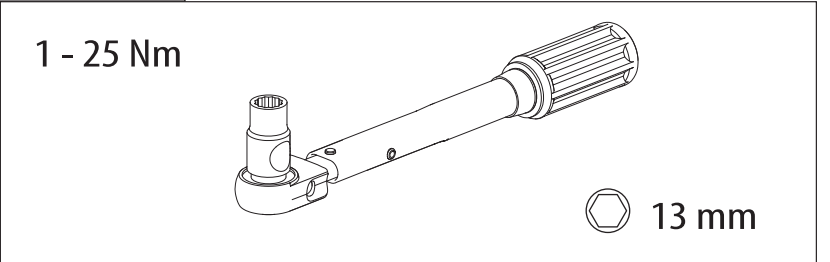

### PART NUMBERS

RB 407 INOX / BLACK INOX	RB 406 INOX / BLACK INOX
RB 4071 INOX / BLACK INOX	RB 4061 INOX / BLACK INOX

**CAUTION: (RB-KIT: MAX LOAD OF ACCESSORIES 70kg (LIGHT USE))**

**!** CAUTION

8

E

G

CAUTION

5mm

8.1 STAINLESS STEEL ROLL BARS

RB  
MANUAL

GO TO STEP 6

**GR:** Οδηγίες Εγκατάστασης  
**GB:** Installation manual  
**SF:** Asennusohje  
**F:** Notice de montage  
**PL:** Instrukcja montażu  
**NL:** Installatie-instructies  
**TR:** Montaj Talimatı  
**S:** Monteringsanvisning  
**E:** Instrucciones de montaje