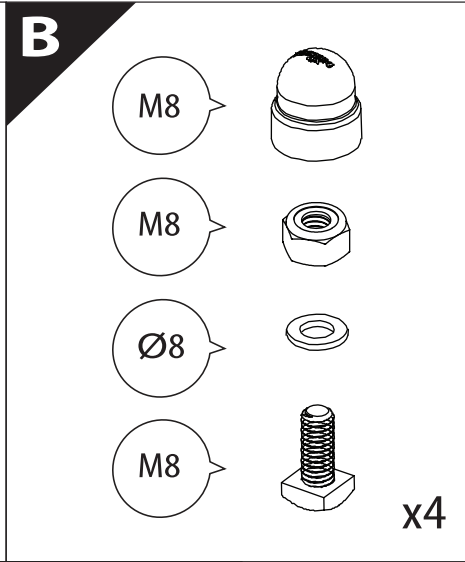

### PART NUMBERS

RB 407 INOX / BLACK INOX	RB 406 INOX / BLACK INOX
RB 4071 INOX / BLACK INOX	RB 4061 INOX / BLACK INOX

**CAUTION: (RB-KIT: MAX LOAD OF ACCESSORIES 70kg (LIGHT USE))**

**!** CAUTION

8

E

G

CAUTION

5mm

8.1 STAINLESS STEEL ROLL BARS

RB  
MANUAL

GO TO STEP 6

**GR:** Οδηγίες Εγκατάστασης  
**GB:** Installation manual  
**SF:** Asennusohje  
**F:** Notice de montage  
**PL:** Instrukcja montażu  
**NL:** Installatie-instructies  
**TR:** Montaj Talimatı  
**S:** Monteringsanvisning  
**E:** Instrucciones de montaje