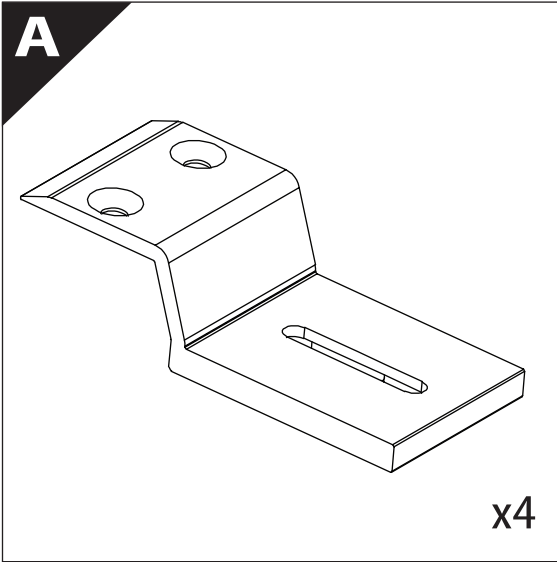

### PART NUMBERS

RB 407 INOX / BLACK INOX	RB 406 INOX / BLACK INOX
RB 4071 INOX / BLACK INOX	RB 4061 INOX / BLACK INOX

**CAUTION: (RB-KIT: MAX LOAD OF ACCESSORIES 70kg (LIGHT USE))**

**!** CAUTION

8

E

G

CAUTION

5mm

8.1 STAINLESS STEEL ROLL BARS

RB  
MANUAL

GO TO STEP 6

**GR:** Οδηγίες Εγκατάστασης  
**GB:** Installation manual  
**SF:** Asennusohje  
**F:** Notice de montage  
**PL:** Instrukcja montażu  
**NL:** Installatie-instructies  
**TR:** Montaj Talimatı  
**S:** Monteringsanvisning  
**E:** Instrucciones de montaje