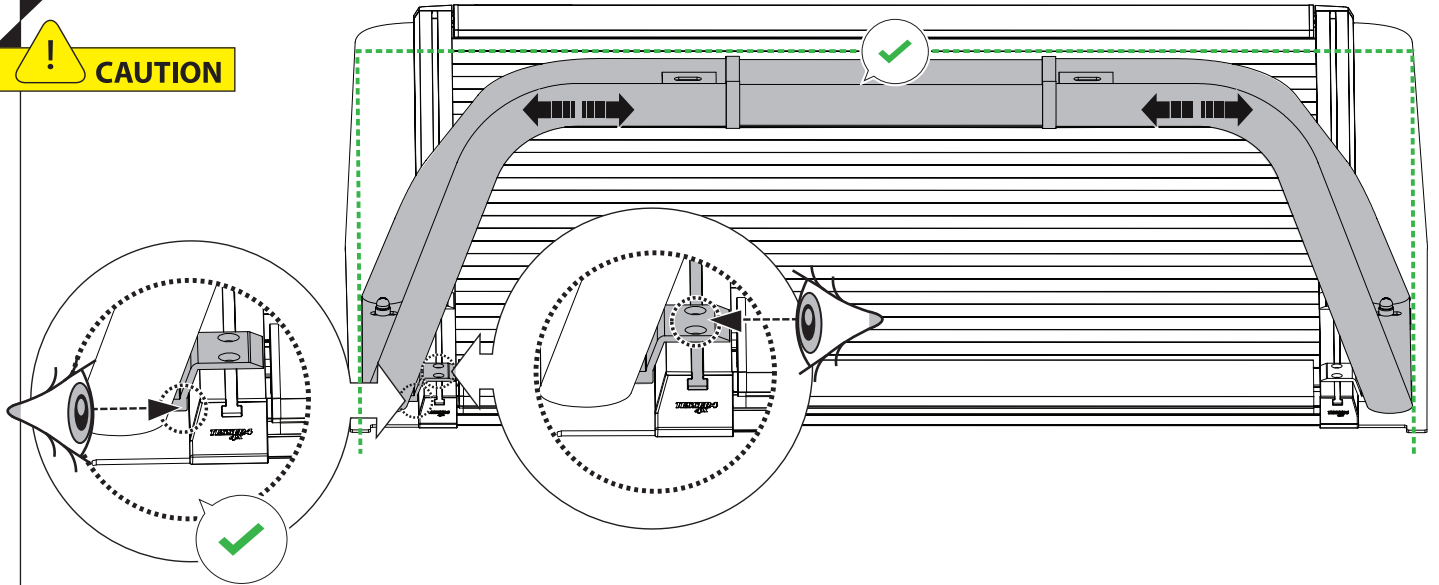

### PART NUMBERS

RB 407 INOX / BLACK INOX	RB 406 INOX / BLACK INOX
RB 4071 INOX / BLACK INOX	RB 4061 INOX / BLACK INOX

**CAUTION: (RB-KIT: MAX LOAD OF ACCESSORIES 70kg (LIGHT USE))**

**!** CAUTION

8

E

G

CAUTION

5mm

8.1 STAINLESS STEEL ROLL BARS

RB  
MANUAL

GO TO STEP 6

**GR:** Οδηγίες Εγκατάστασης  
**GB:** Installation manual  
**SF:** Asennusohje  
**F:** Notice de montage  
**PL:** Instrukcja montażu  
**NL:** Installatie-instructies  
**TR:** Montaj Talimatı  
**S:** Monteringsanvisning  
**E:** Instrucciones de montaje