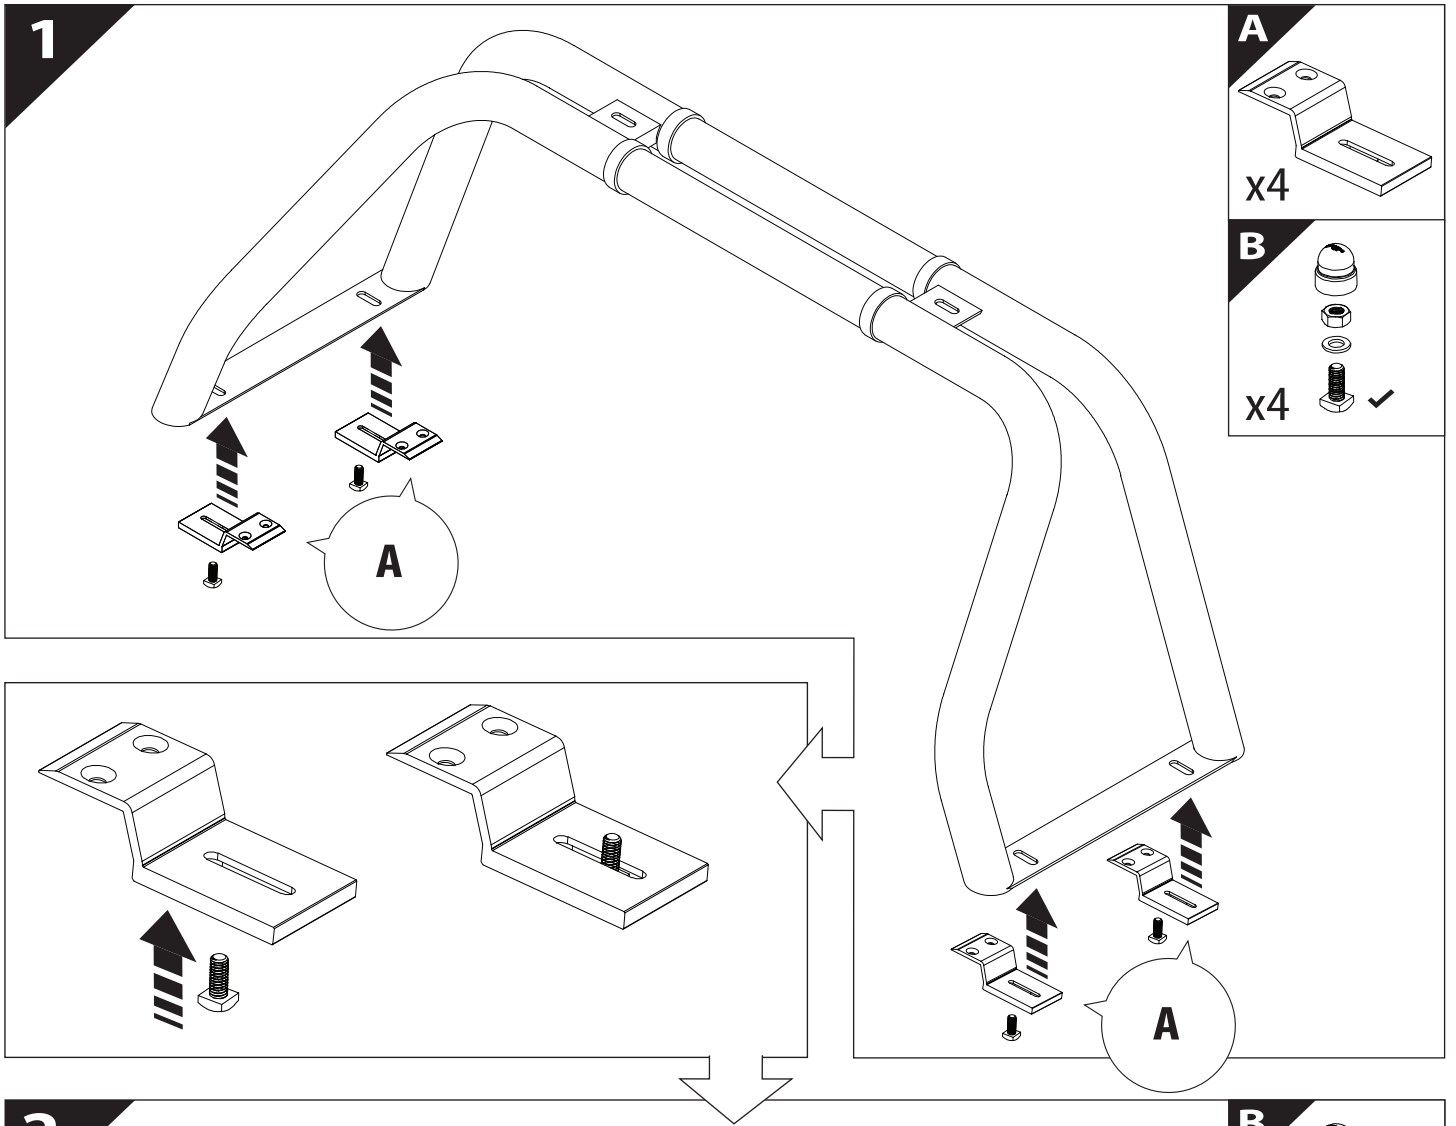

### PART NUMBERS

RB 407 INOX / BLACK INOX	RB 406 INOX / BLACK INOX
RB 4071 INOX / BLACK INOX	RB 4061 INOX / BLACK INOX

**CAUTION: (RB-KIT: MAX LOAD OF ACCESSORIES 70kg (LIGHT USE))**

**!** CAUTION

8

E

G

CAUTION

5mm

8.1 STAINLESS STEEL ROLL BARS

RB  
MANUAL

GO TO STEP 6

**GR:** Οδηγίες Εγκατάστασης  
**GB:** Installation manual  
**SF:** Asennusohje  
**F:** Notice de montage  
**PL:** Instrukcja montażu  
**NL:** Installatie-instructies  
**TR:** Montaj Talimatı  
**S:** Monteringsanvisning  
**E:** Instrucciones de montaje