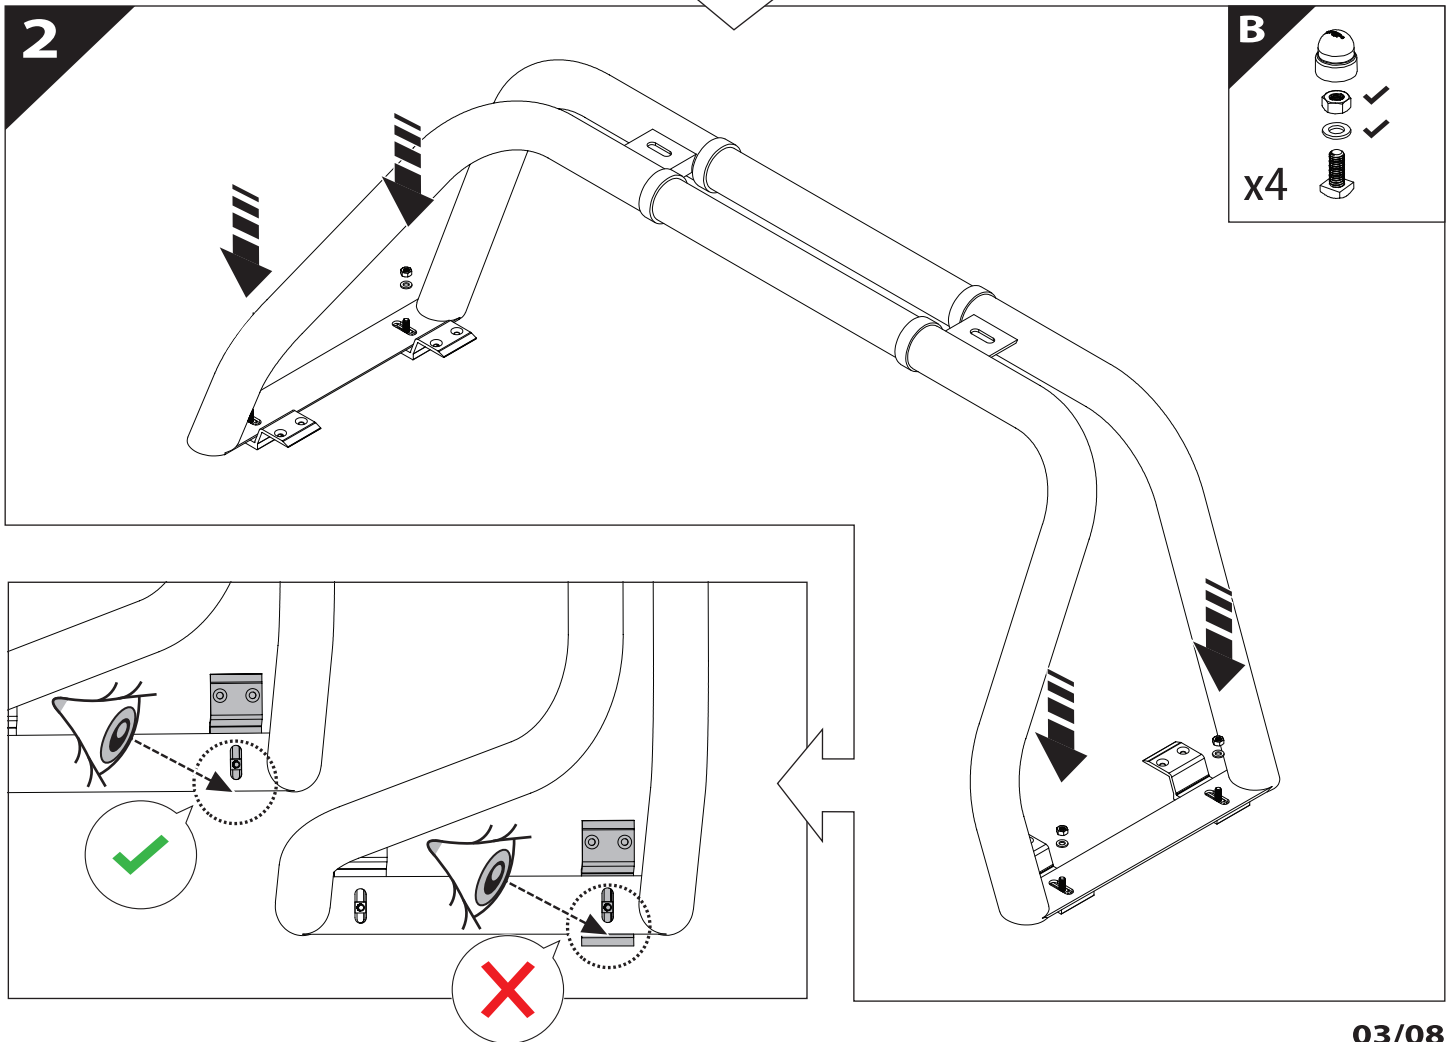

### PART NUMBERS

RB 407 INOX / BLACK INOX	RB 406 INOX / BLACK INOX
RB 4071 INOX / BLACK INOX	RB 4061 INOX / BLACK INOX

**CAUTION: (RB-KIT: MAX LOAD OF ACCESSORIES 70kg (LIGHT USE))**

**!** CAUTION

8

E

G

CAUTION

5mm

8.1 STAINLESS STEEL ROLL BARS

RB  
MANUAL

GO TO STEP 6

**GR:** Οδηγίες Εγκατάστασης  
**GB:** Installation manual  
**SF:** Asennusohje  
**F:** Notice de montage  
**PL:** Instrukcja montażu  
**NL:** Installatie-instructies  
**TR:** Montaj Talimatı  
**S:** Monteringsanvisning  
**E:** Instrucciones de montaje