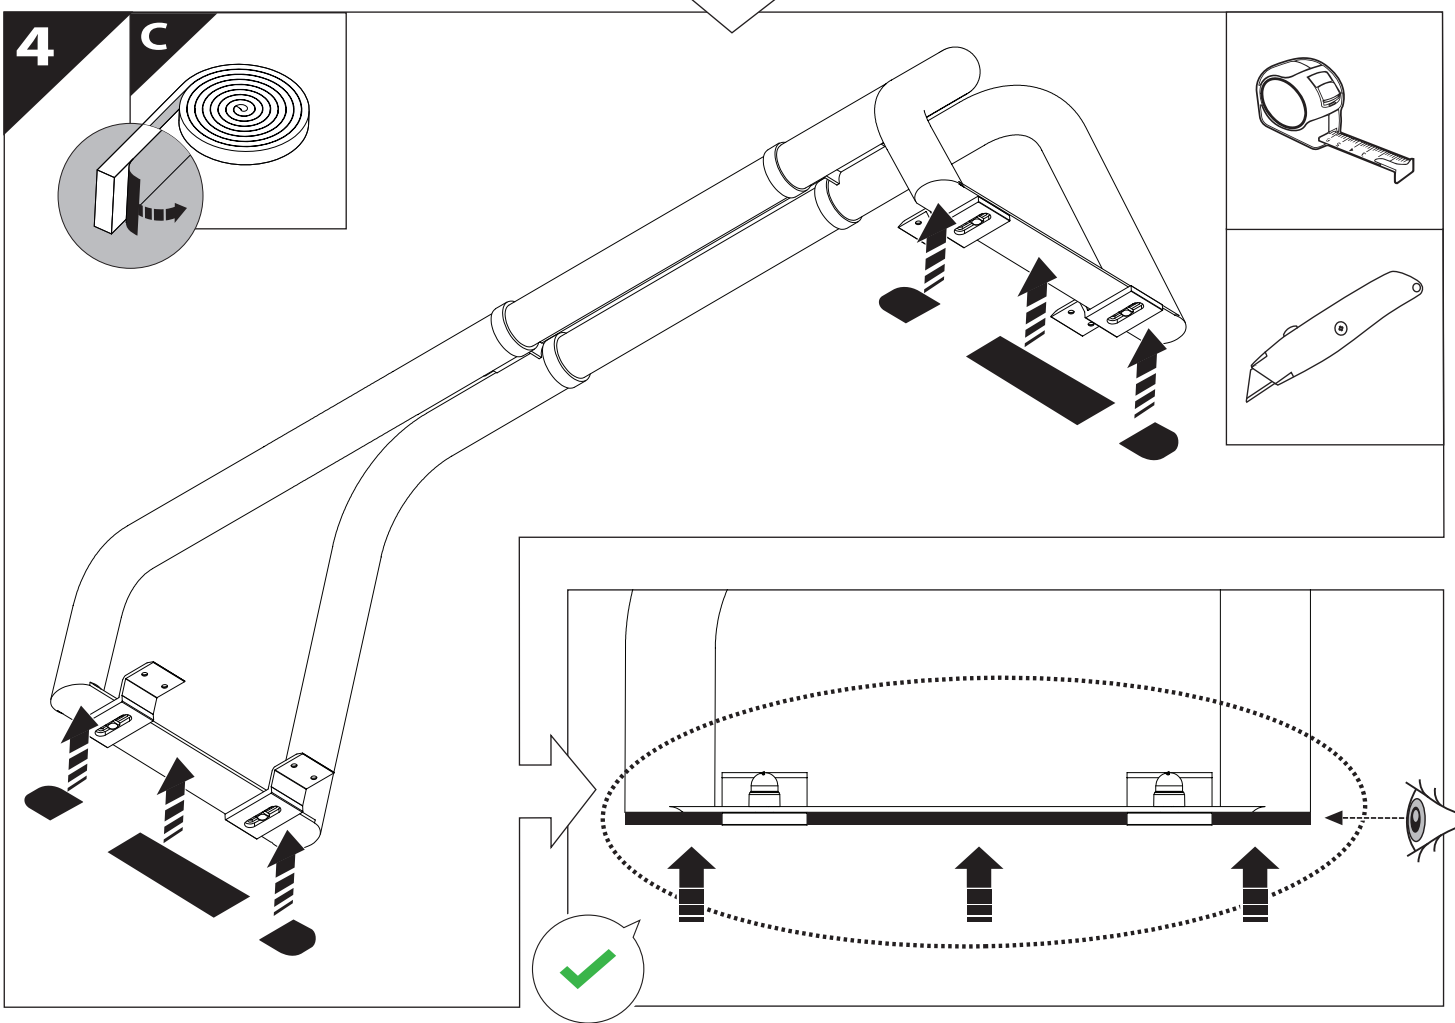

### PART NUMBERS

RB 407 INOX / BLACK INOX	RB 406 INOX / BLACK INOX
RB 4071 INOX / BLACK INOX	RB 4061 INOX / BLACK INOX

**CAUTION: (RB-KIT: MAX LOAD OF ACCESSORIES 70kg (LIGHT USE))**

**!** CAUTION

8

E

G

CAUTION

5mm

8.1 STAINLESS STEEL ROLL BARS

RB  
MANUAL

GO TO STEP 6

**GR:** Οδηγίες Εγκατάστασης  
**GB:** Installation manual  
**SF:** Asennusohje  
**F:** Notice de montage  
**PL:** Instrukcja montażu  
**NL:** Installatie-instructies  
**TR:** Montaj Talimatı  
**S:** Monteringsanvisning  
**E:** Instrucciones de montaje