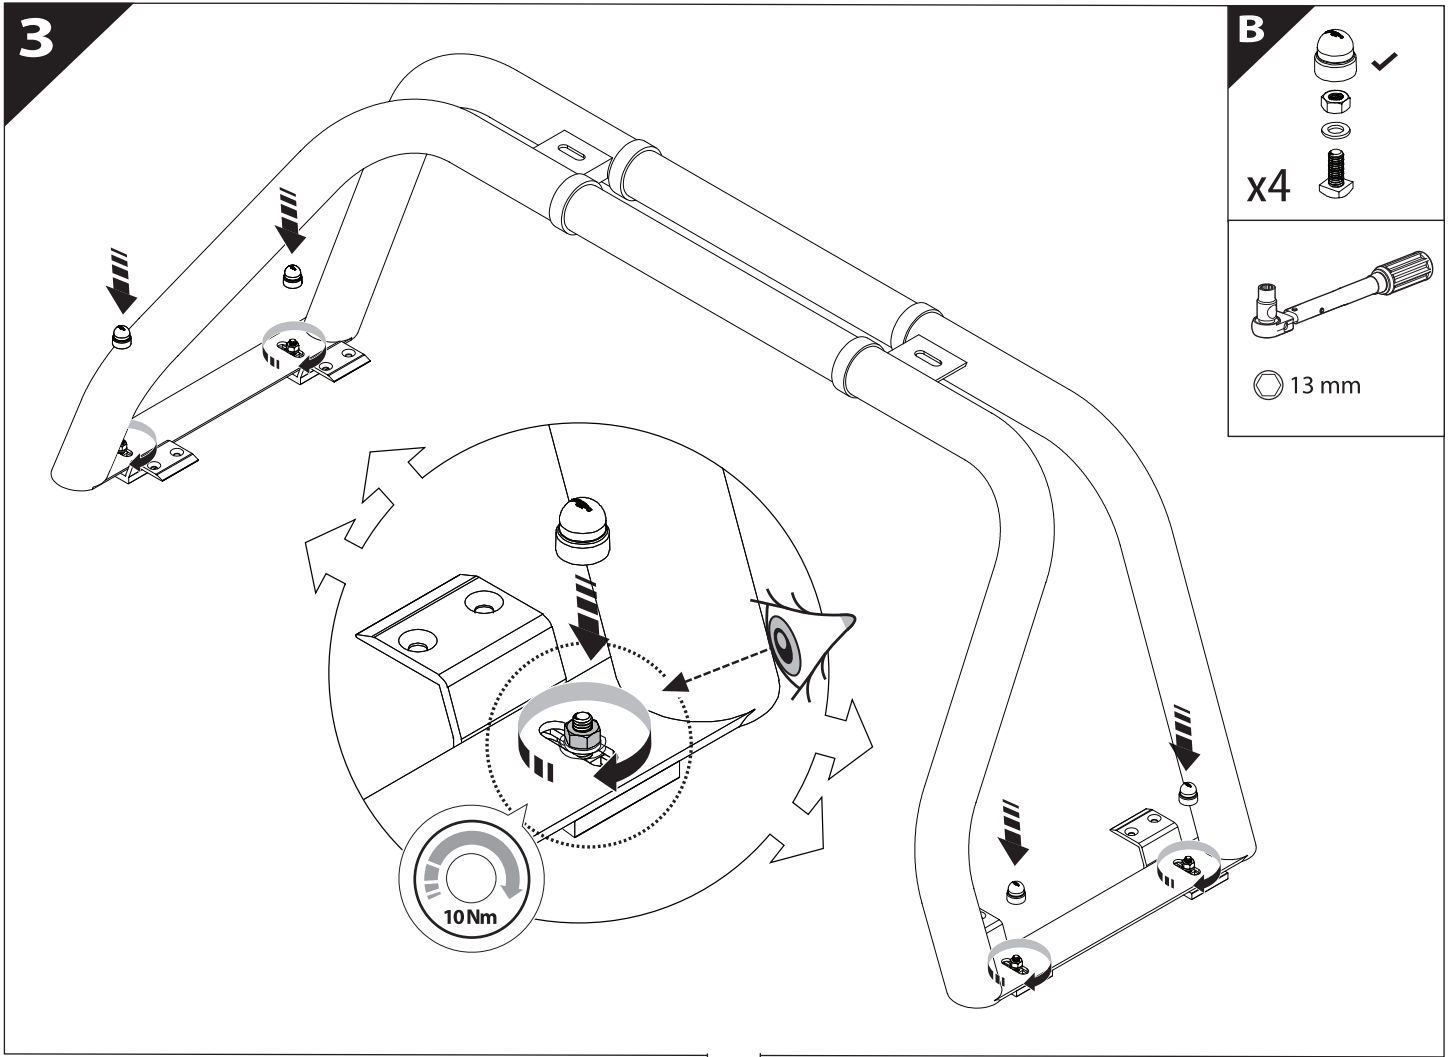

### PART NUMBERS

RB 407 INOX / BLACK INOX	RB 406 INOX / BLACK INOX
RB 4071 INOX / BLACK INOX	RB 4061 INOX / BLACK INOX

**CAUTION: (RB-KIT: MAX LOAD OF ACCESSORIES 70kg (LIGHT USE))**

**!** CAUTION

8

E

G

CAUTION

5mm

8.1 STAINLESS STEEL ROLL BARS

RB  
MANUAL

GO TO STEP 6

**GR:** Οδηγίες Εγκατάστασης  
**GB:** Installation manual  
**SF:** Asennusohje  
**F:** Notice de montage  
**PL:** Instrukcja montażu  
**NL:** Installatie-instructies  
**TR:** Montaj Talimatı  
**S:** Monteringsanvisning  
**E:** Instrucciones de montaje