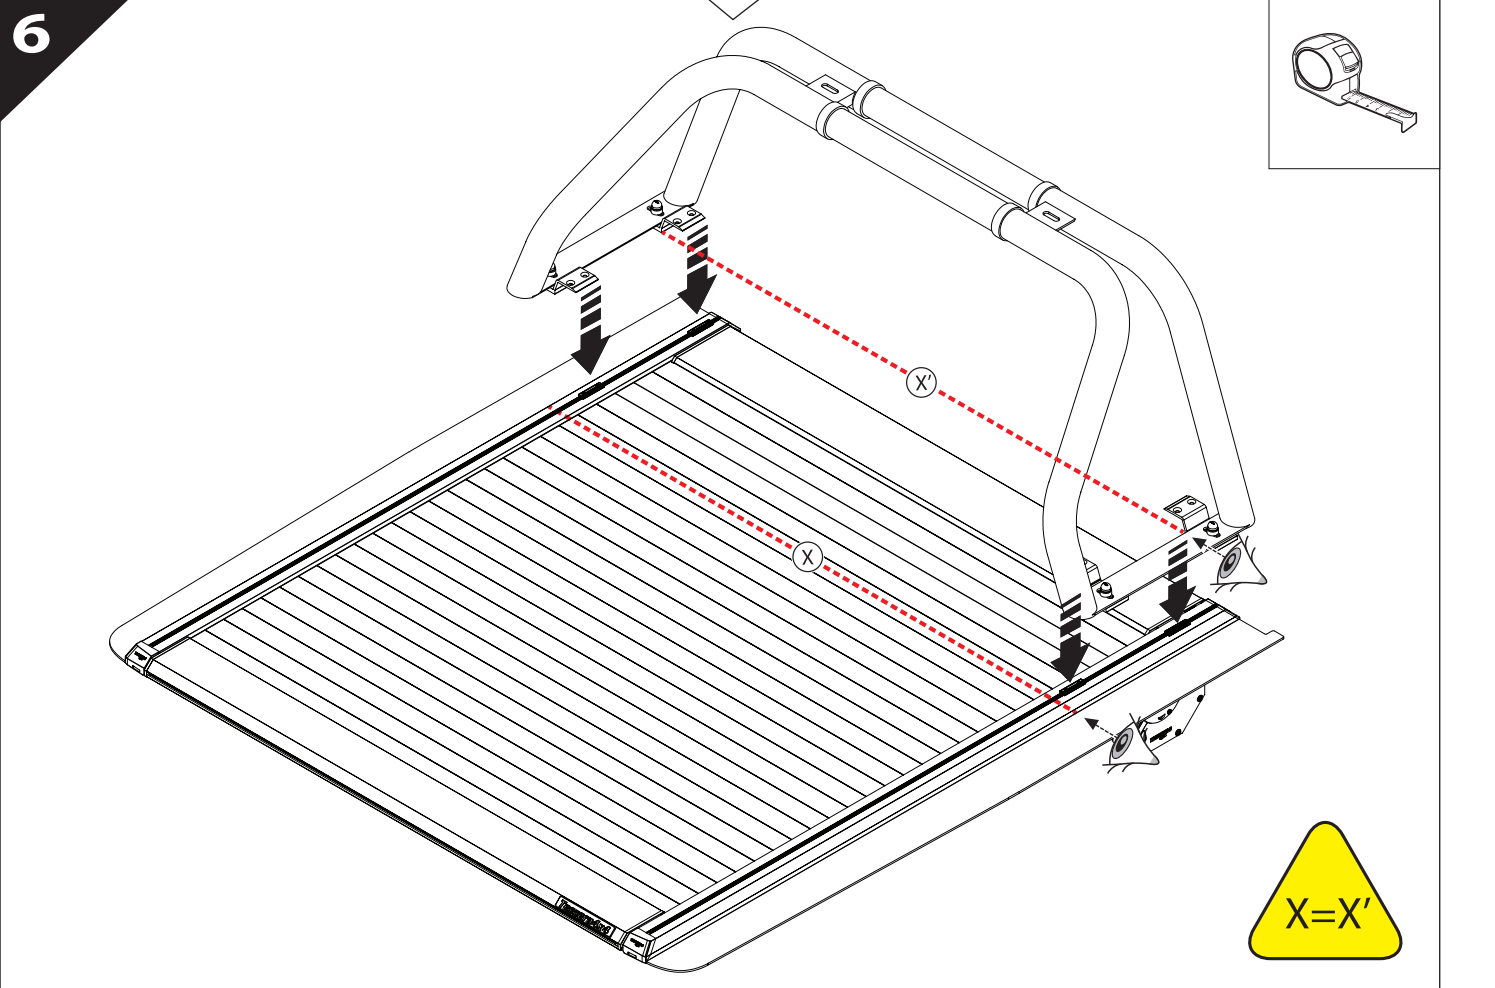

### PART NUMBERS

RB 407 INOX / BLACK INOX	RB 406 INOX / BLACK INOX
RB 4071 INOX / BLACK INOX	RB 4061 INOX / BLACK INOX

**CAUTION: (RB-KIT: MAX LOAD OF ACCESSORIES 70kg (LIGHT USE))**

**!** CAUTION

8

E

G

CAUTION

5mm

8.1 STAINLESS STEEL ROLL BARS

RB  
MANUAL

GO TO STEP 6

**GR:** Οδηγίες Εγκατάστασης  
**GB:** Installation manual  
**SF:** Asennusohje  
**F:** Notice de montage  
**PL:** Instrukcja montażu  
**NL:** Installatie-instructies  
**TR:** Montaj Talimatı  
**S:** Monteringsanvisning  
**E:** Instrucciones de montaje