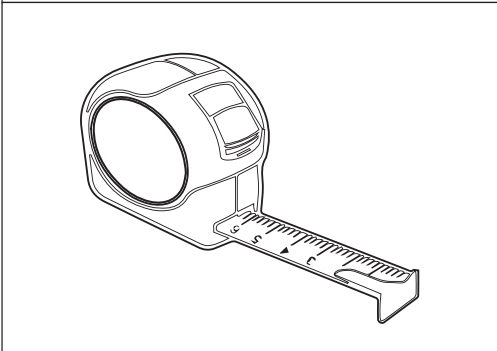

### PART NUMBERS

RB 407 INOX / BLACK INOX	RB 406 INOX / BLACK INOX
RB 4071 INOX / BLACK INOX	RB 4061 INOX / BLACK INOX

**CAUTION: (RB-KIT: MAX LOAD OF ACCESSORIES 70kg (LIGHT USE))**

**!** CAUTION

8

E

G

CAUTION

5mm

8.1 STAINLESS STEEL ROLL BARS

RB  
MANUAL

GO TO STEP 6

**GR:** Οδηγίες Εγκατάστασης  
**GB:** Installation manual  
**SF:** Asennusohje  
**F:** Notice de montage  
**PL:** Instrukcja montażu  
**NL:** Installatie-instructies  
**TR:** Montaj Talimatı  
**S:** Monteringsanvisning  
**E:** Instrucciones de montaje