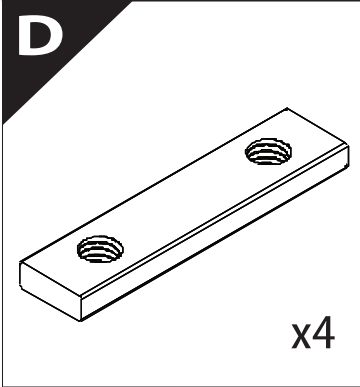

### PART NUMBERS

RB 407 INOX / BLACK INOX	RB 406 INOX / BLACK INOX
RB 4071 INOX / BLACK INOX	RB 4061 INOX / BLACK INOX

**CAUTION: (RB-KIT: MAX LOAD OF ACCESSORIES 70kg (LIGHT USE))**

**!** CAUTION

8

E

G

CAUTION

5mm

8.1 STAINLESS STEEL ROLL BARS

RB  
MANUAL

GO TO STEP 6

**GR:** Οδηγίες Εγκατάστασης  
**GB:** Installation manual  
**SF:** Asennusohje  
**F:** Notice de montage  
**PL:** Instrukcja montażu  
**NL:** Installatie-instructies  
**TR:** Montaj Talimatı  
**S:** Monteringsanvisning  
**E:** Instrucciones de montaje