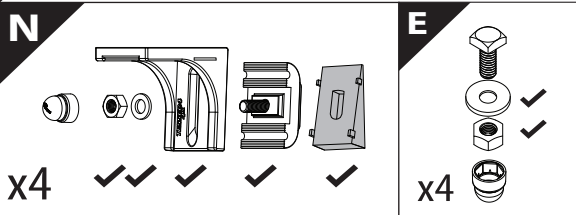

CAUTION
Basic+E-KIT Version

E-KIT
MANUAL

22

23

24

25

X:1100mm Y:200mm

26

X:1100mm Y:200mm

CAUTION !

CAUTION !

29

30

GR: Οδηγίες Εγκατάστασης
GB: Installation manual
SF: Asennusohje
F: Notice de montage
PL: Instrukcja montażu
NL: Installatie-instructies
TR: Montaj Talimatı
S: Monteringsanvisning
E: Instrucciones de montaje