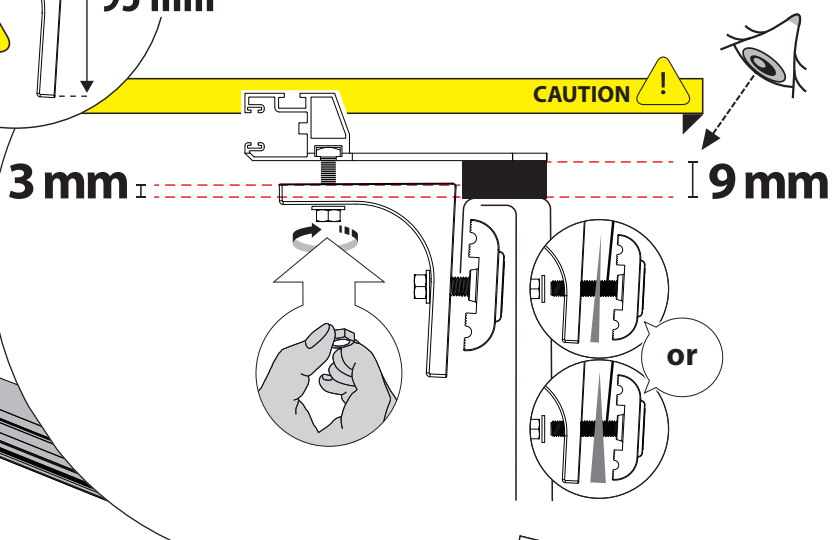

CAUTION
Basic+E-KIT Version

E-KIT
MANUAL

22

23

24

25

X:1100mm Y:200mm

26

X:1100mm Y:200mm

CAUTION !

CAUTION !

29

30

GR: Οδηγίες Εγκατάστασης
GB: Installation manual
SF: Asennusohje
F: Notice de montage
PL: Instrukcja montażu
NL: Installatie-instructies
TR: Montaj Talimatı
S: Monteringsanvisning
E: Instrucciones de montaje