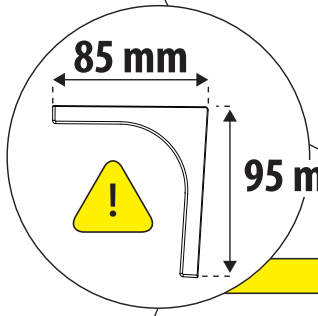

CAUTION
Basic+E-KIT Version

E-KIT
MANUAL

22

23

24

25

X:1100mm Y:200mm

26

X:1100mm Y:200mm

CAUTION !

CAUTION !

29

30

GR: Οδηγίες Εγκατάστασης
GB: Installation manual
SF: Asennusohje
F: Notice de montage
PL: Instrukcja montażu
NL: Installatie-instructies
TR: Montaj Talimatı
S: Monteringsanvisning
E: Instrucciones de montaje