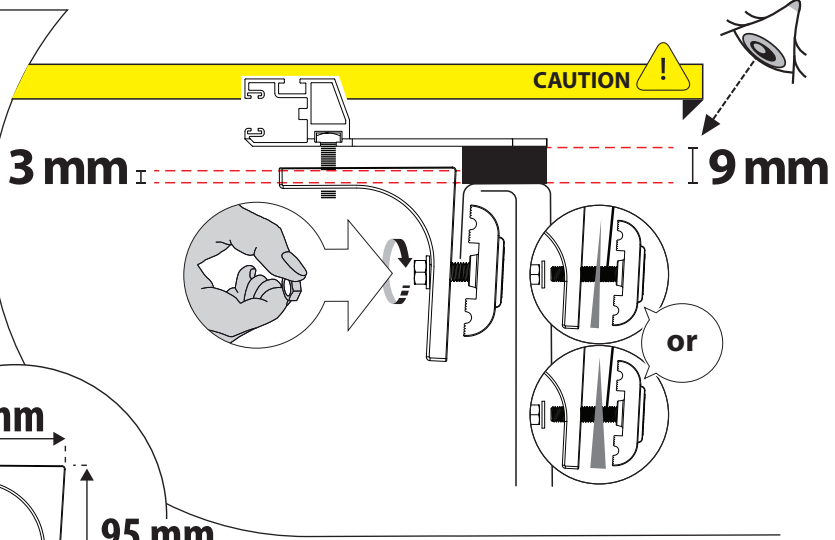

CAUTION
Basic+E-KIT Version

E-KIT
MANUAL

22

23

24

25

X:1100mm Y:200mm

26

X:1100mm Y:200mm

CAUTION !

CAUTION !

29

30

GR: Οδηγίες Εγκατάστασης
GB: Installation manual
SF: Asennusohje
F: Notice de montage
PL: Instrukcja montażu
NL: Installatie-instructies
TR: Montaj Talimatı
S: Monteringsanvisning
E: Instrucciones de montaje