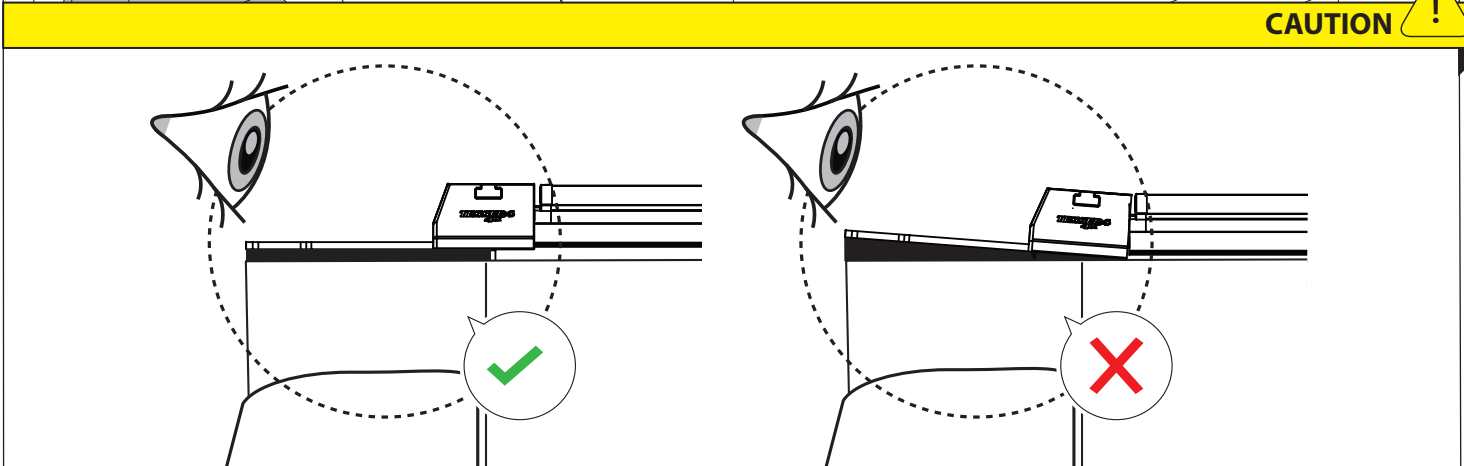

X:1100mm Y:200mm

CAUTION !

CAUTION !

29

30

GR: Οδηγίες Εγκατάστασης
GB: Installation manual
SF: Asennusohje
F: Notice de montage
PL: Instrukcja montażu
NL: Installatie-instructies
TR: Montaj Talimatı
S: Monteringsanvisning
E: Instrucciones de montaje