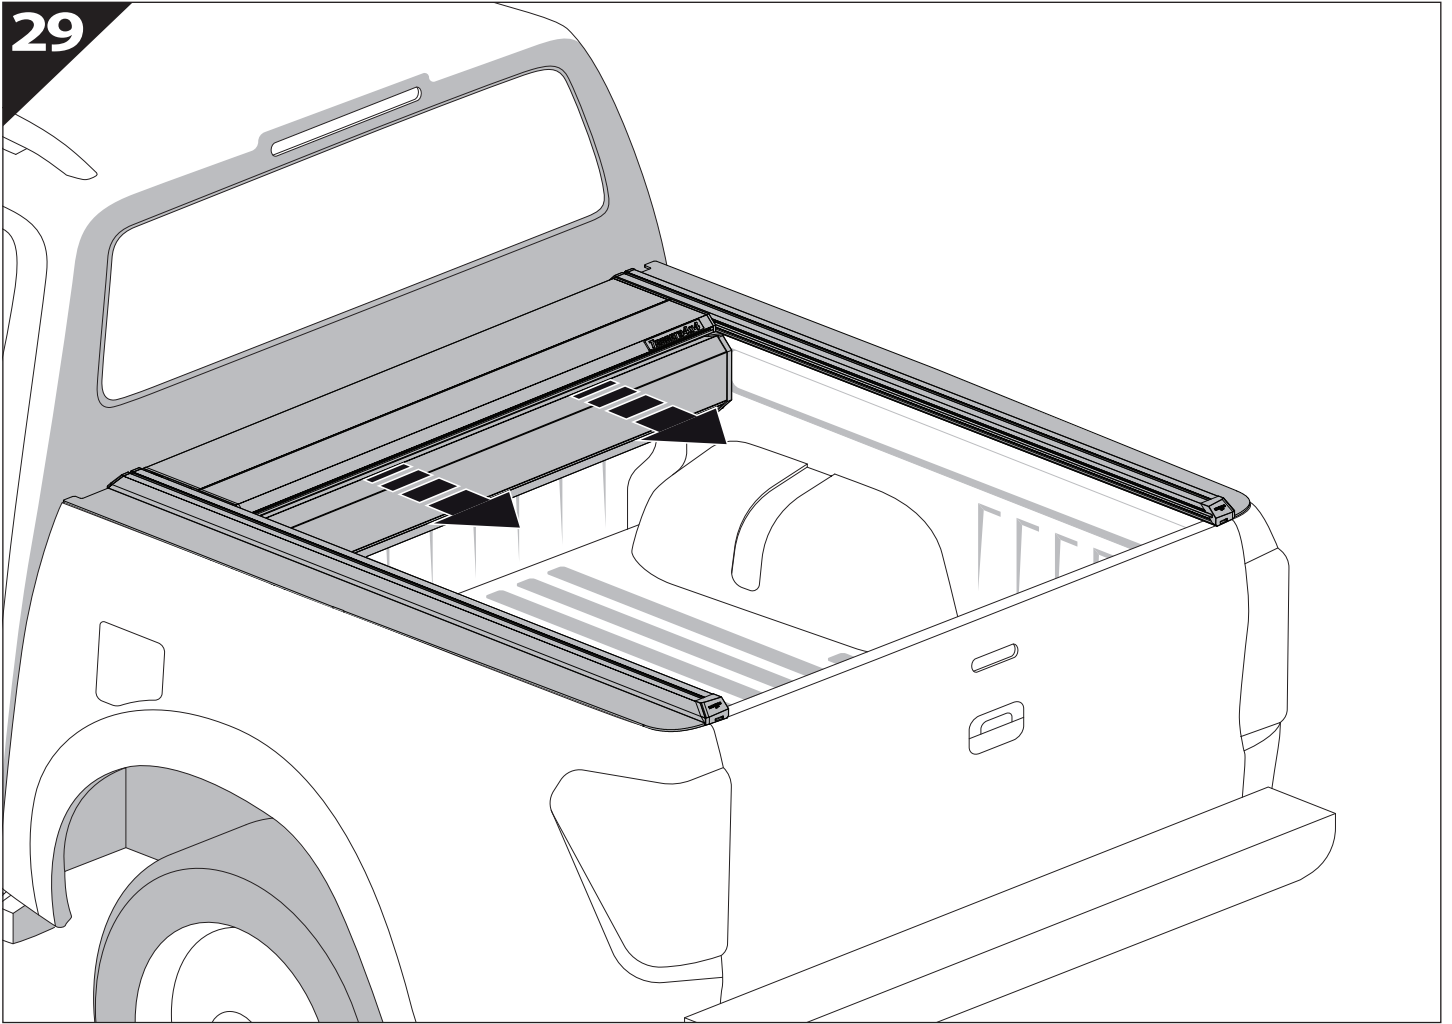

X:1100mm Y:200mm

CAUTION !

CAUTION !

29

30

GR: Οδηγίες Εγκατάστασης
GB: Installation manual
SF: Asennusohje
F: Notice de montage
PL: Instrukcja montażu
NL: Installatie-instructies
TR: Montaj Talimatı
S: Monteringsanvisning
E: Instrucciones de montaje