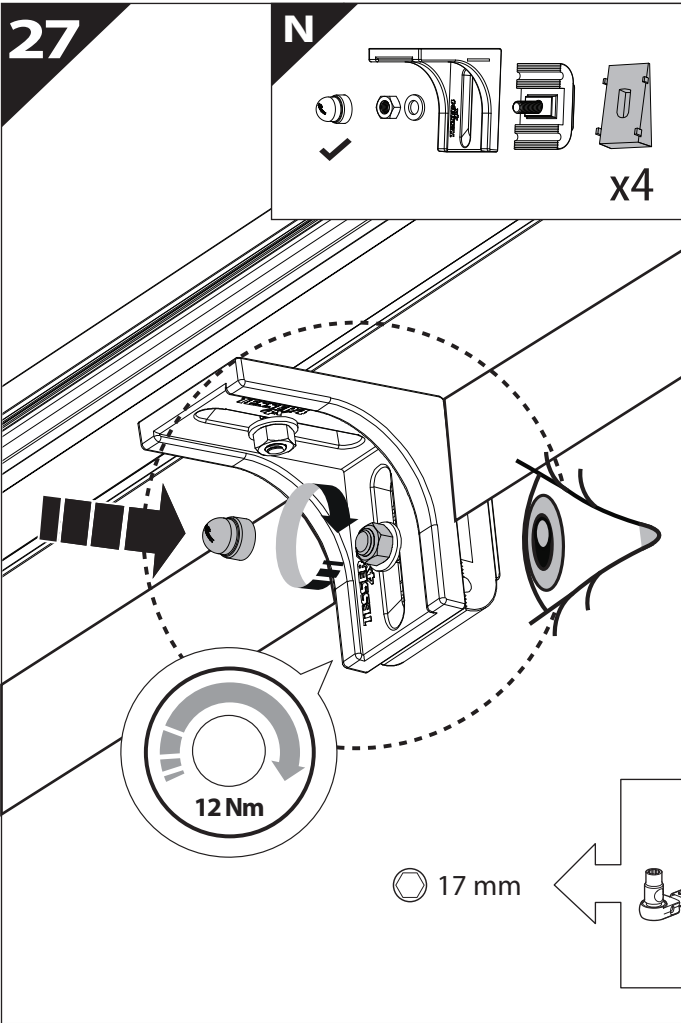

CAUTION
Basic+E-KIT Version

E-KIT
MANUAL

22

23

24

25

X:1100mm Y:200mm

26

X:1100mm Y:200mm

CAUTION !

CAUTION !

29

30

GR: Οδηγίες Εγκατάστασης
GB: Installation manual
SF: Asennusohje
F: Notice de montage
PL: Instrukcja montażu
NL: Installatie-instructies
TR: Montaj Talimatı
S: Monteringsanvisning
E: Instrucciones de montaje