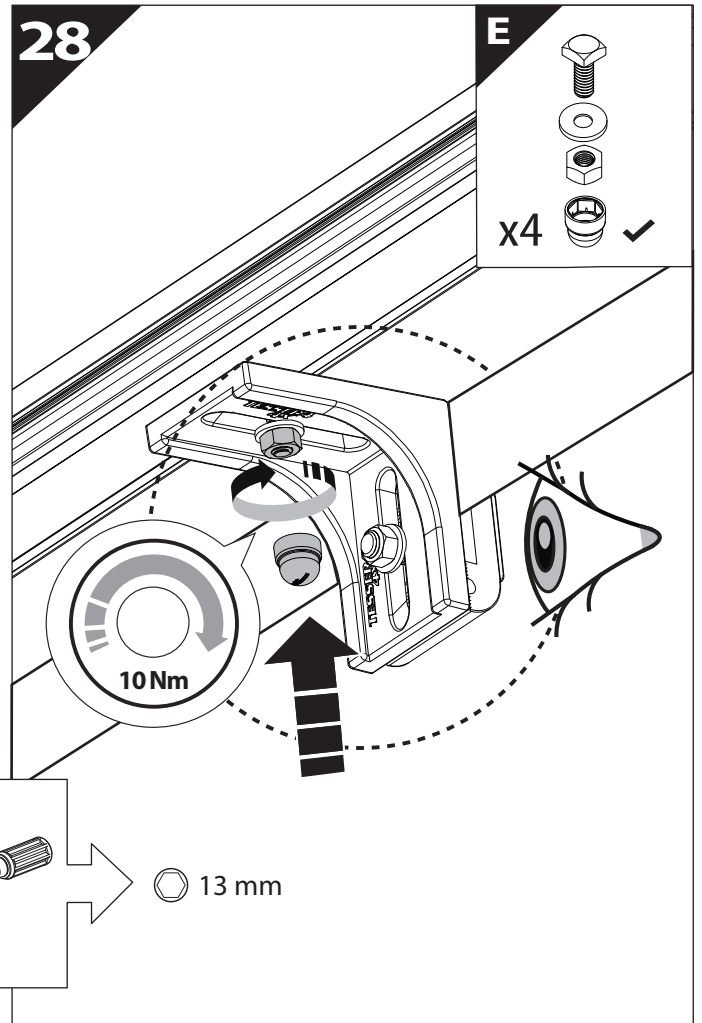

CAUTION
Basic+E-KIT Version

E-KIT
MANUAL

22

23

24

25

X:1100mm Y:200mm

26

X:1100mm Y:200mm

CAUTION !

CAUTION !

29

30

GR: Οδηγίες Εγκατάστασης
GB: Installation manual
SF: Asennusohje
F: Notice de montage
PL: Instrukcja montażu
NL: Installatie-instructies
TR: Montaj Talimatı
S: Monteringsanvisning
E: Instrucciones de montaje