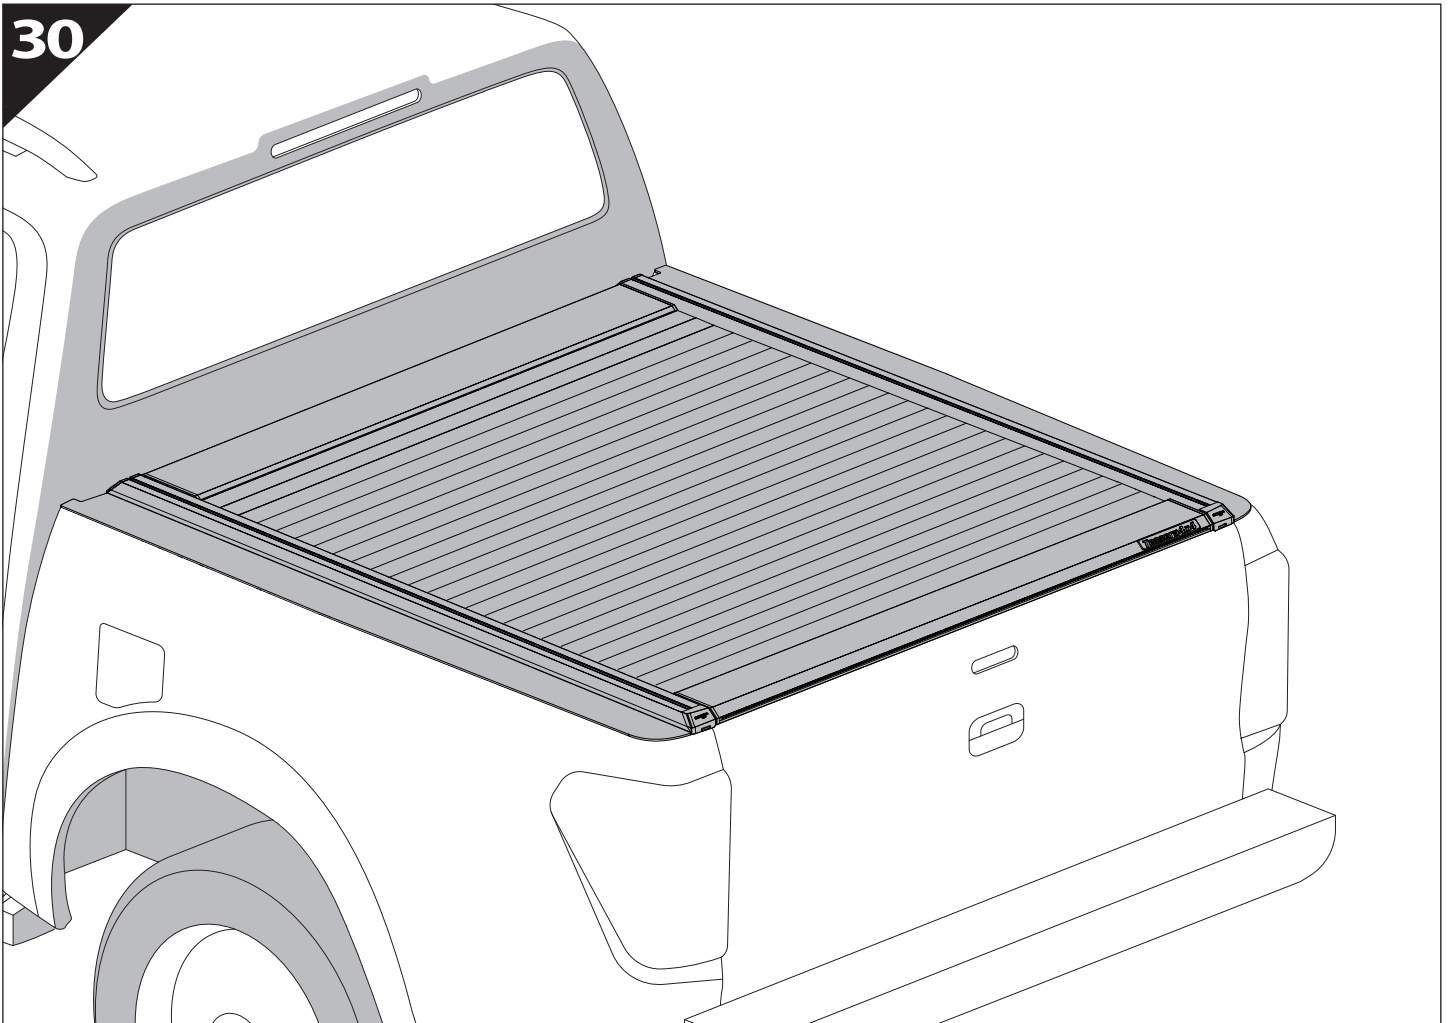

X:1100mm Y:200mm

CAUTION !

CAUTION !

29

30

GR: Οδηγίες Εγκατάστασης
GB: Installation manual
SF: Asennusohje
F: Notice de montage
PL: Instrukcja montażu
NL: Installatie-instructies
TR: Montaj Talimatı
S: Monteringsanvisning
E: Instrucciones de montaje