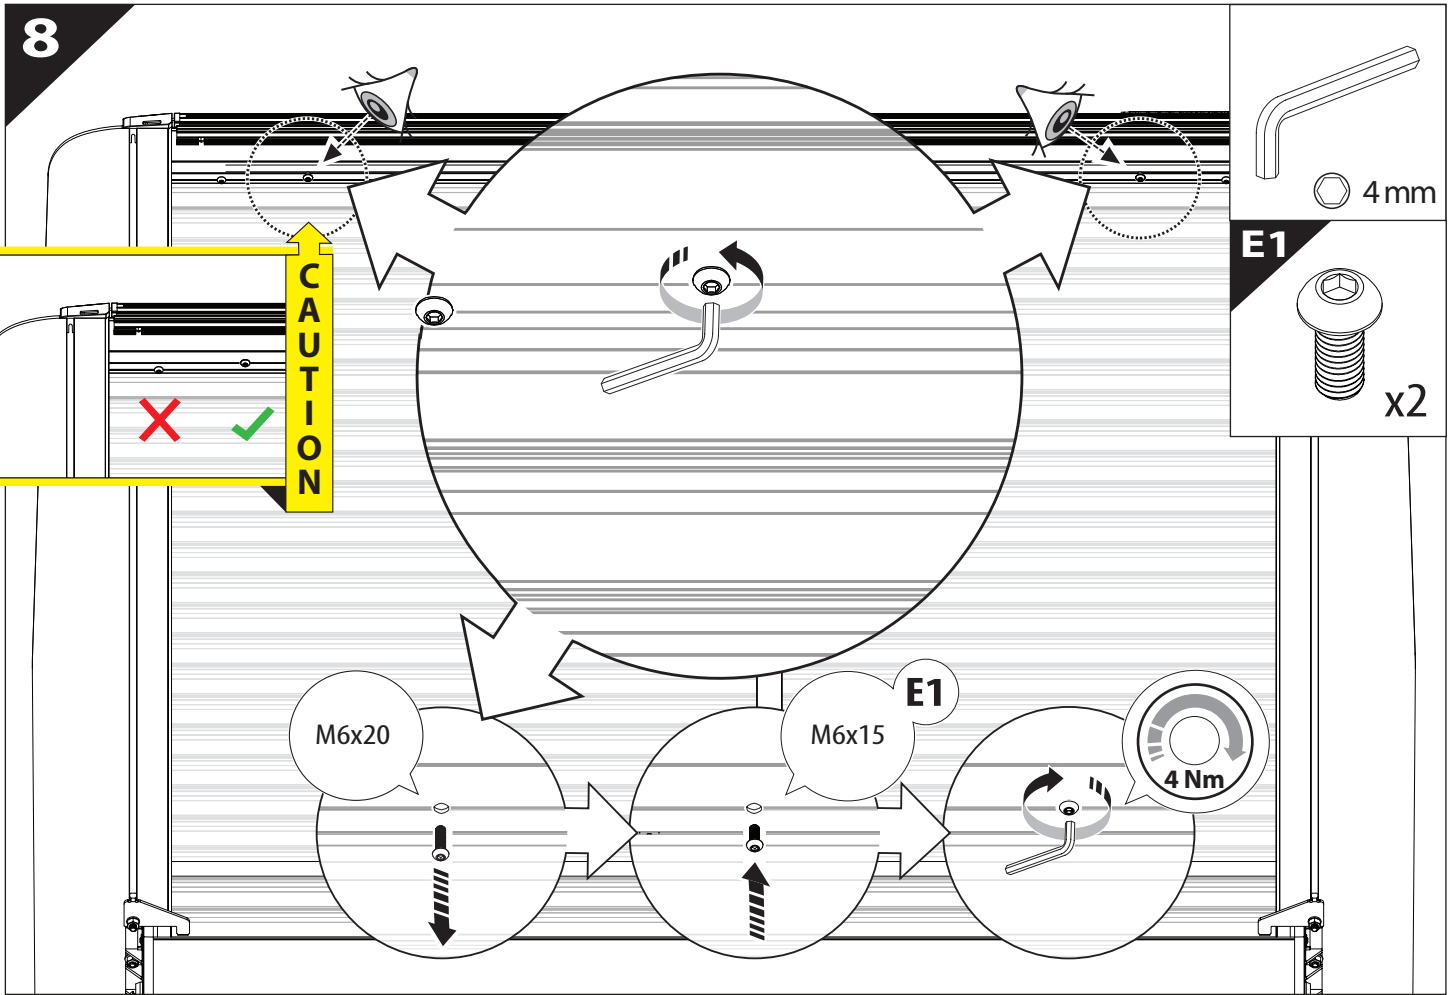

8

M6x20

M6x15

E1

4 Nm

9

D2

M6x20

E2

4 Nm