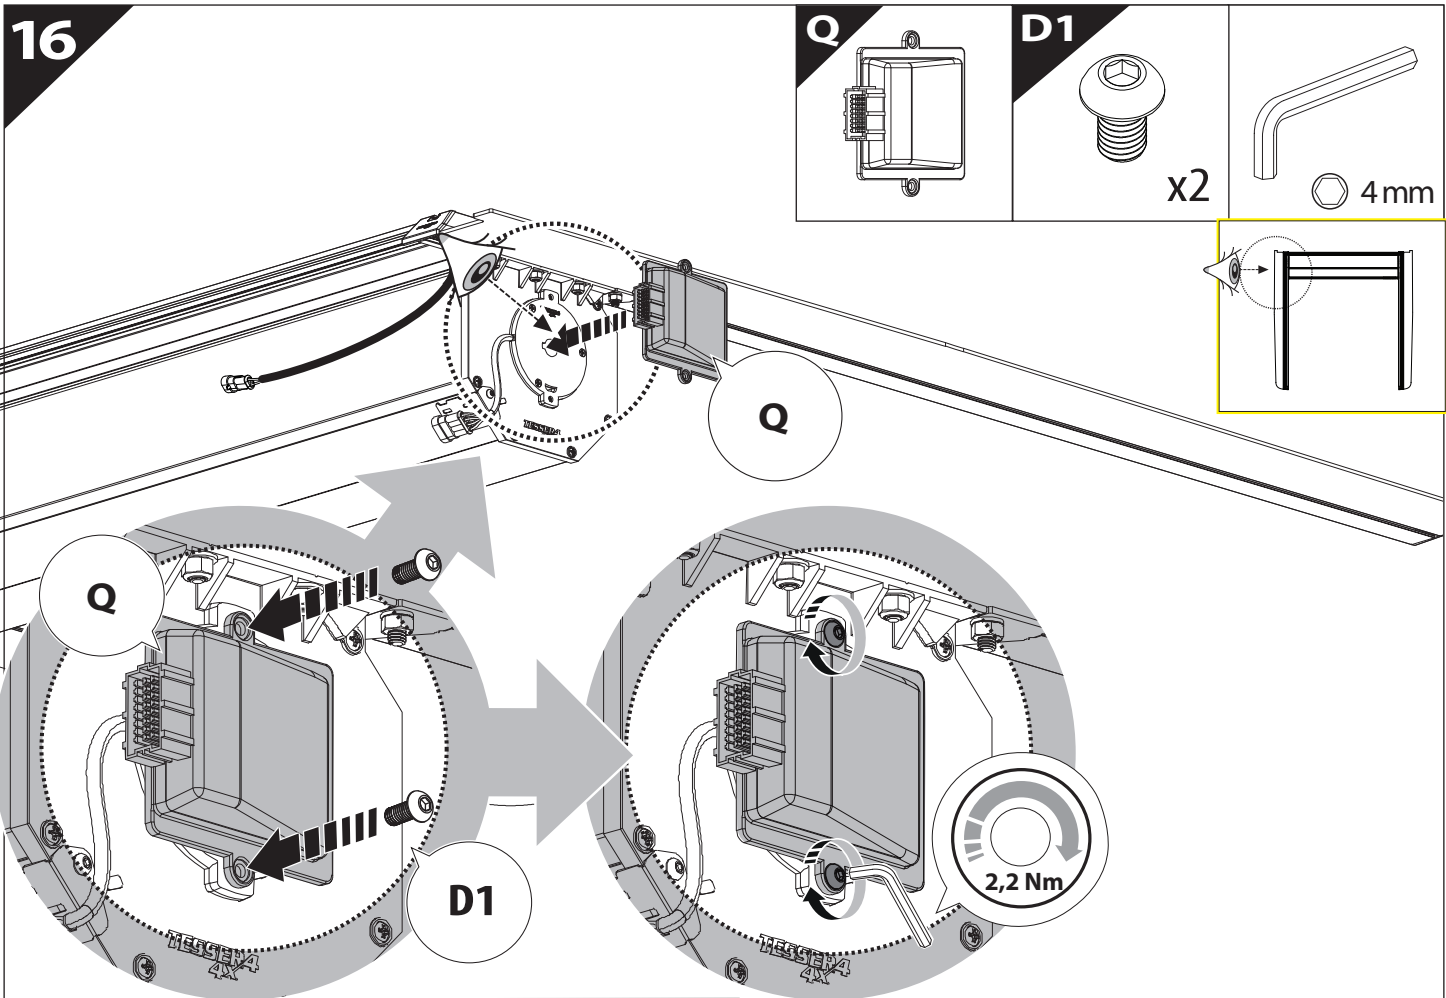

M6x20

E2

4 Nm

18

19

21

X:520mm Y:300mm

C: 520mm D:200mm

29

38

X:1100mm Y:200mm

39

X:1100mm Y:200mm

42

43

GR: Οδηγίες Εγκατάστασης
GB: Installation manual
SF: Asennusohje
F: Notice de montage
PL: Instrukcja montażu
NL: Installatie-instructies
TR: Montaj Talimatı
S: Monteringsanvisning
E: Instrucciones de montaje