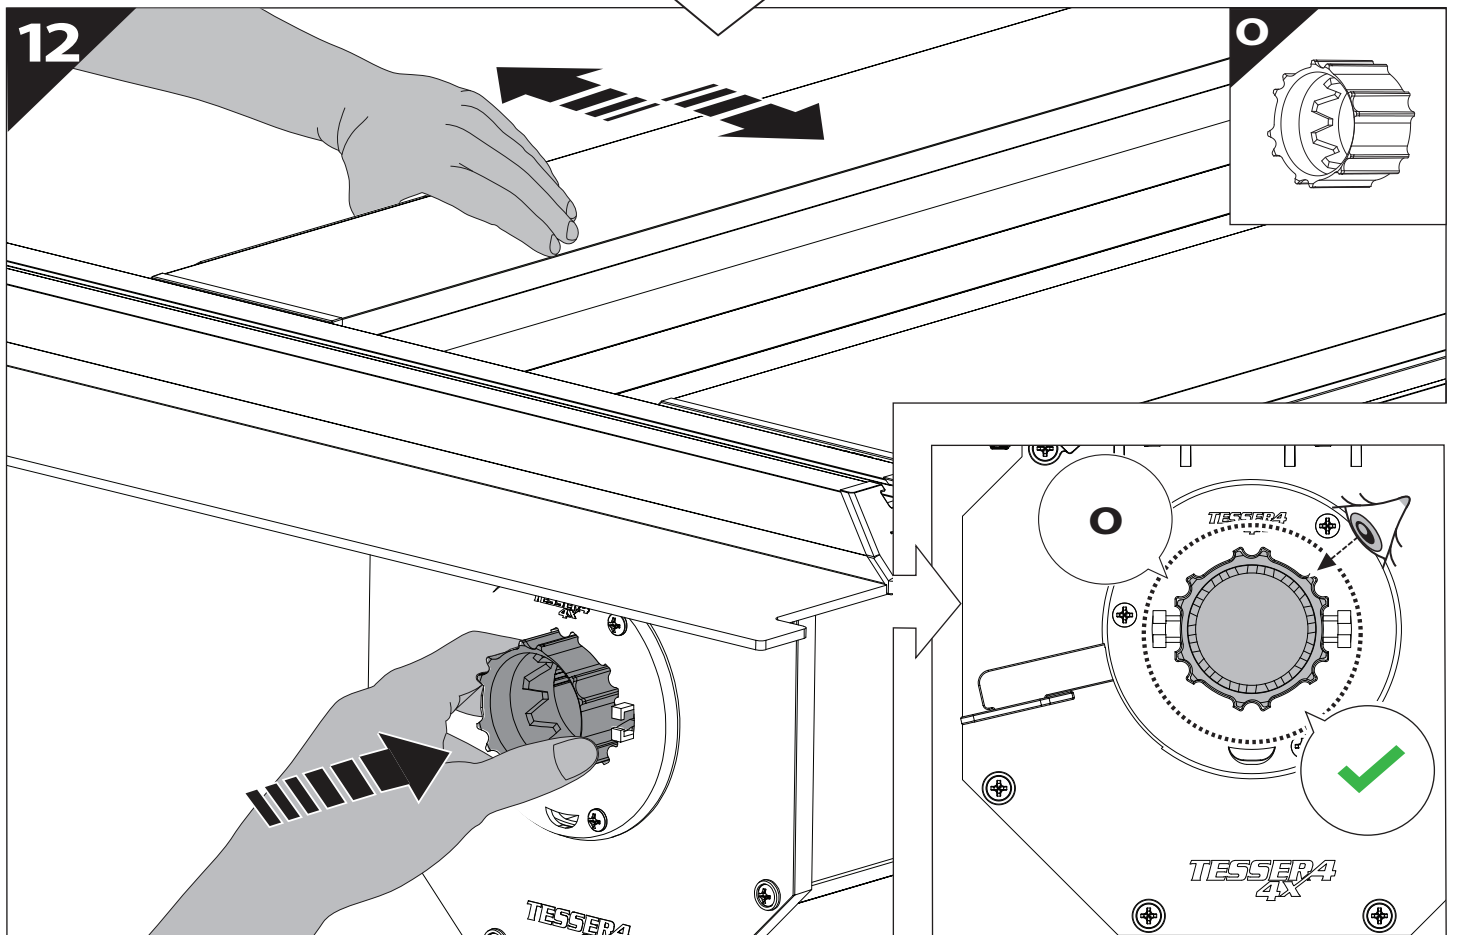

M6x20

E2

4 Nm

18

19

21

X:520mm Y:300mm

C: 520mm D:200mm