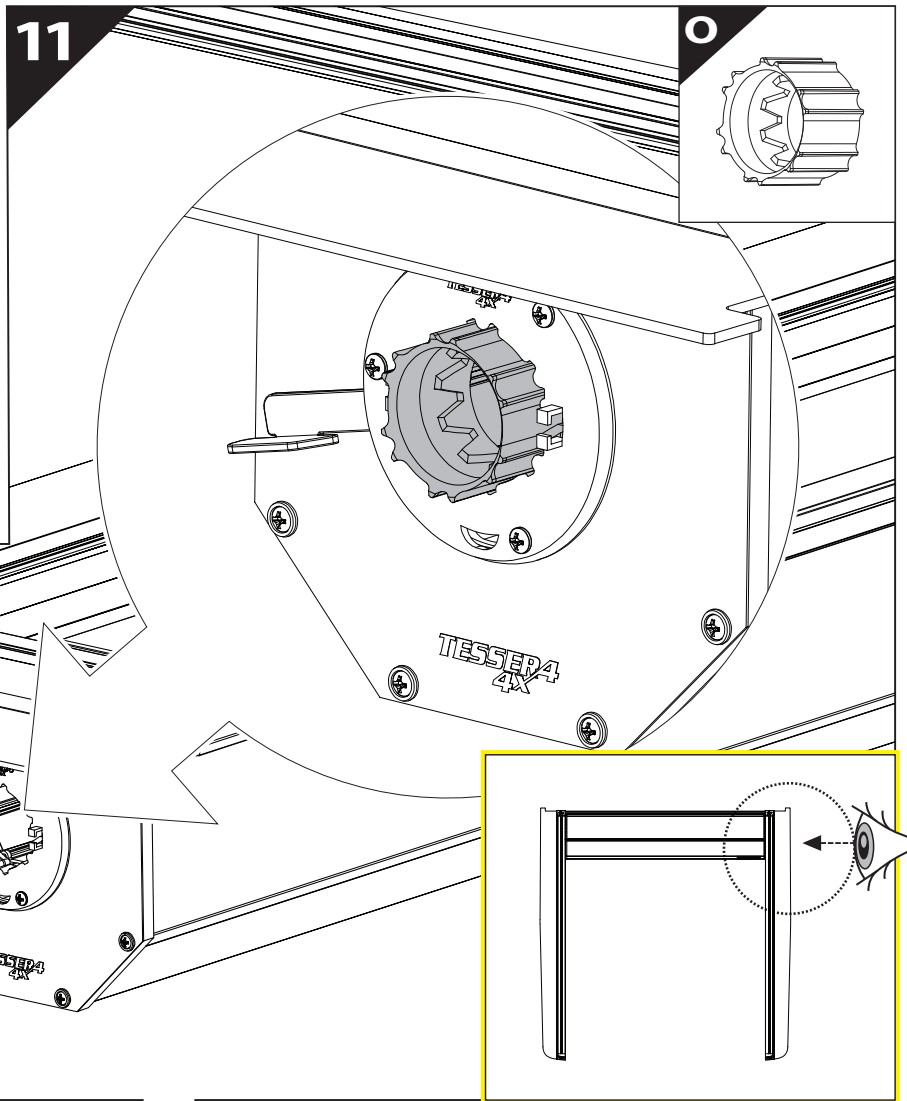

M6x20

E2

4 Nm

18

19

21

X:520mm Y:300mm

C: 520mm D:200mm