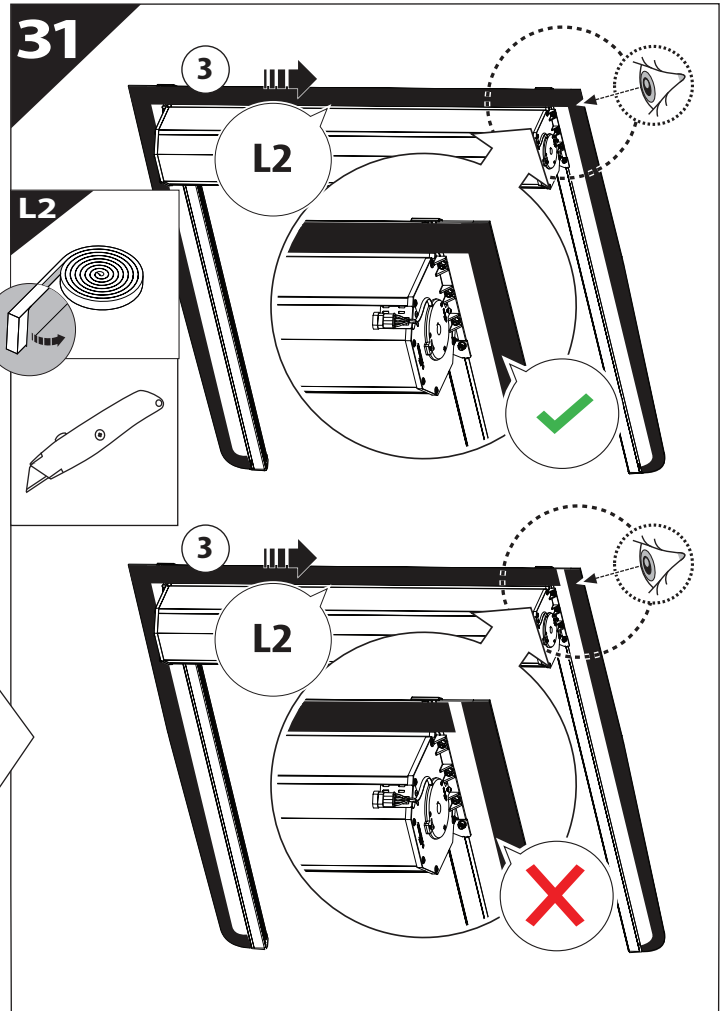

23. 2

23. 3

25 Only to be installed by authorized personnel

25.1

25.2

28

x2

T30

29

38

X:1100mm Y:200mm

39

X:1100mm Y:200mm

42

43

GR: Οδηγίες Εγκατάστασης
GB: Installation manual
SF: Asennusohje
F: Notice de montage
PL: Instrukcja montażu
NL: Installatie-instructies
TR: Montaj Talimatı
S: Monteringsanvisning
E: Instrucciones de montaje