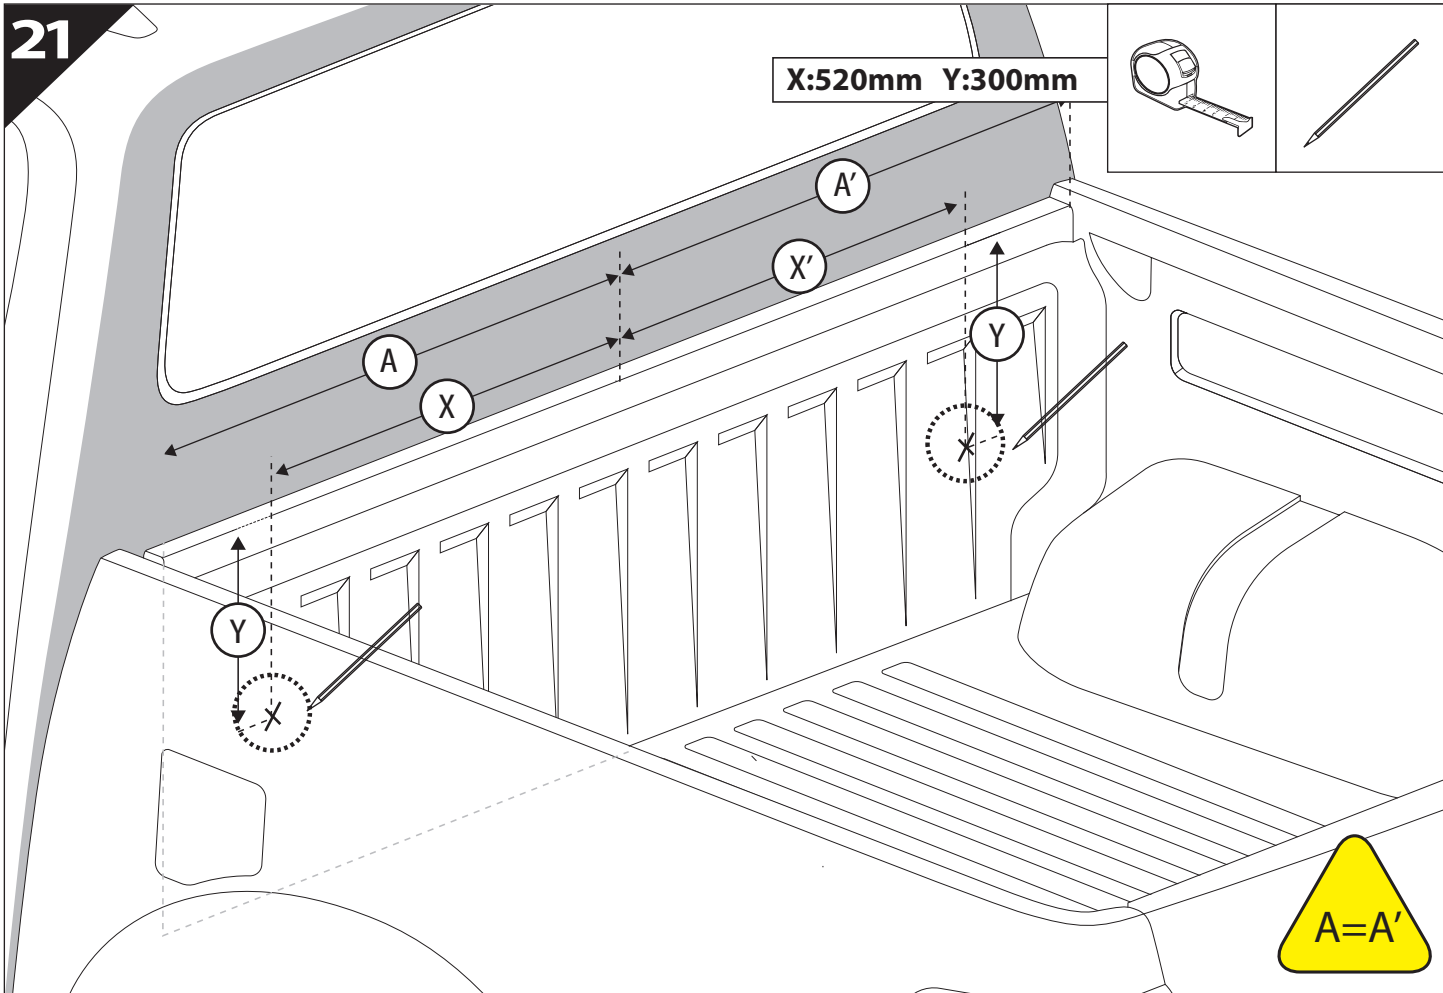

M6x20

E2

4 Nm

18

19

21

X:520mm Y:300mm

C: 520mm D:200mm