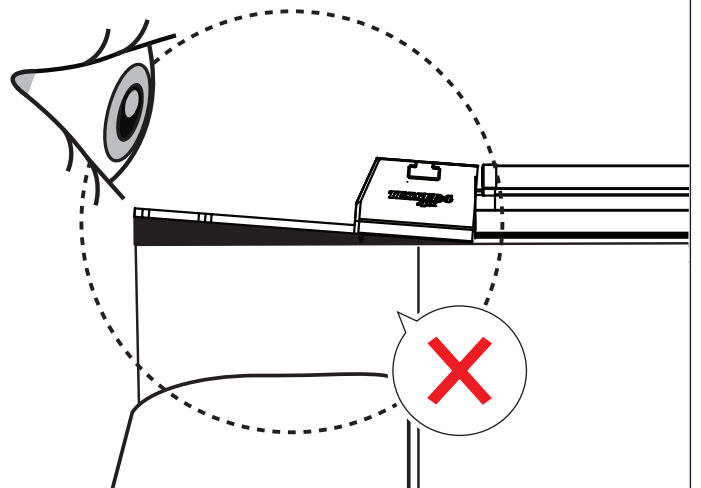

29

38

X:1100mm Y:200mm

39

X:1100mm Y:200mm

42

43

GR: Οδηγίες Εγκατάστασης
GB: Installation manual
SF: Asennusohje
F: Notice de montage
PL: Instrukcja montażu
NL: Installatie-instructies
TR: Montaj Talimatı
S: Monteringsanvisning
E: Instrucciones de montaje