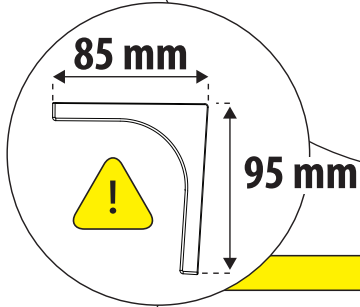

M6x20

E2

4 Nm

18

19

21

X:520mm Y:300mm

C: 520mm D:200mm

29

38

X:1100mm Y:200mm

39

X:1100mm Y:200mm

42

43

GR: Οδηγίες Εγκατάστασης
GB: Installation manual
SF: Asennusohje
F: Notice de montage
PL: Instrukcja montażu
NL: Installatie-instructies
TR: Montaj Talimatı
S: Monteringsanvisning
E: Instrucciones de montaje