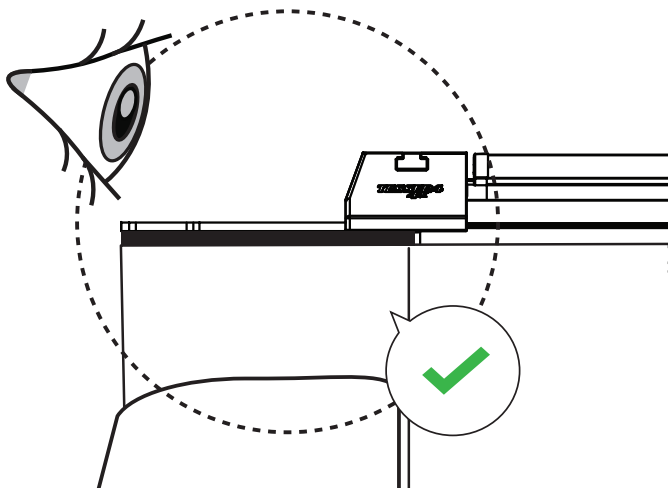

29

38

X:1100mm Y:200mm

39

X:1100mm Y:200mm

42

43

GR: Οδηγίες Εγκατάστασης
GB: Installation manual
SF: Asennusohje
F: Notice de montage
PL: Instrukcja montażu
NL: Installatie-instructies
TR: Montaj Talimatı
S: Monteringsanvisning
E: Instrucciones de montaje