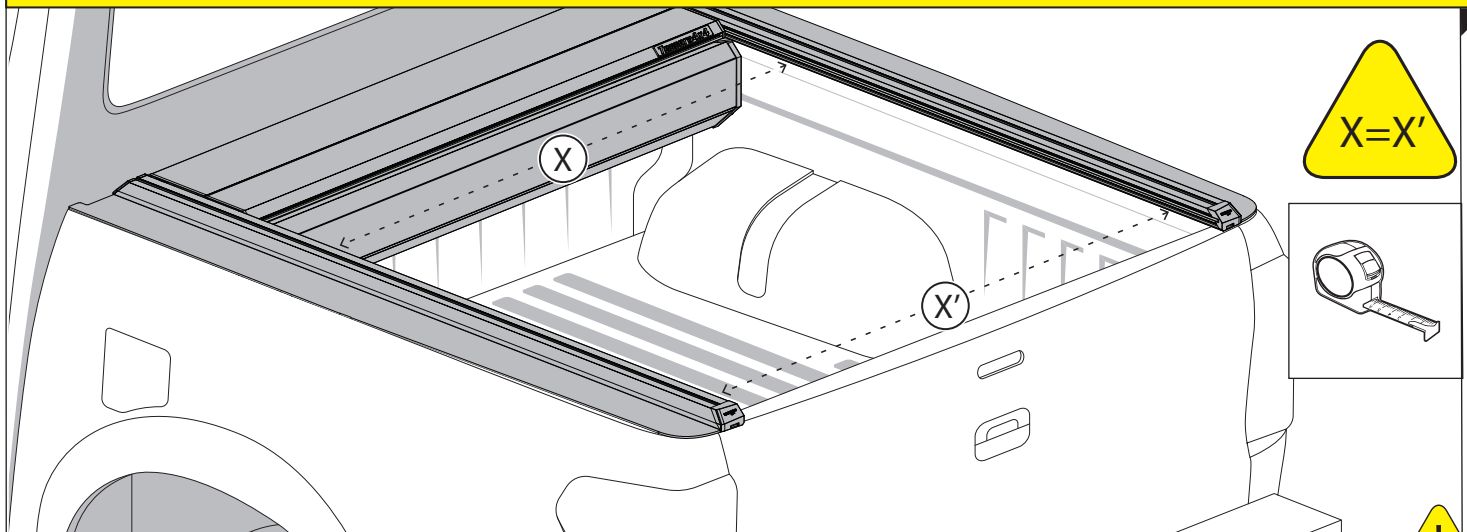

29

38

X:1100mm Y:200mm

39

X:1100mm Y:200mm

42

43

GR: Οδηγίες Εγκατάστασης
GB: Installation manual
SF: Asennusohje
F: Notice de montage
PL: Instrukcja montażu
NL: Installatie-instructies
TR: Montaj Talimatı
S: Monteringsanvisning
E: Instrucciones de montaje