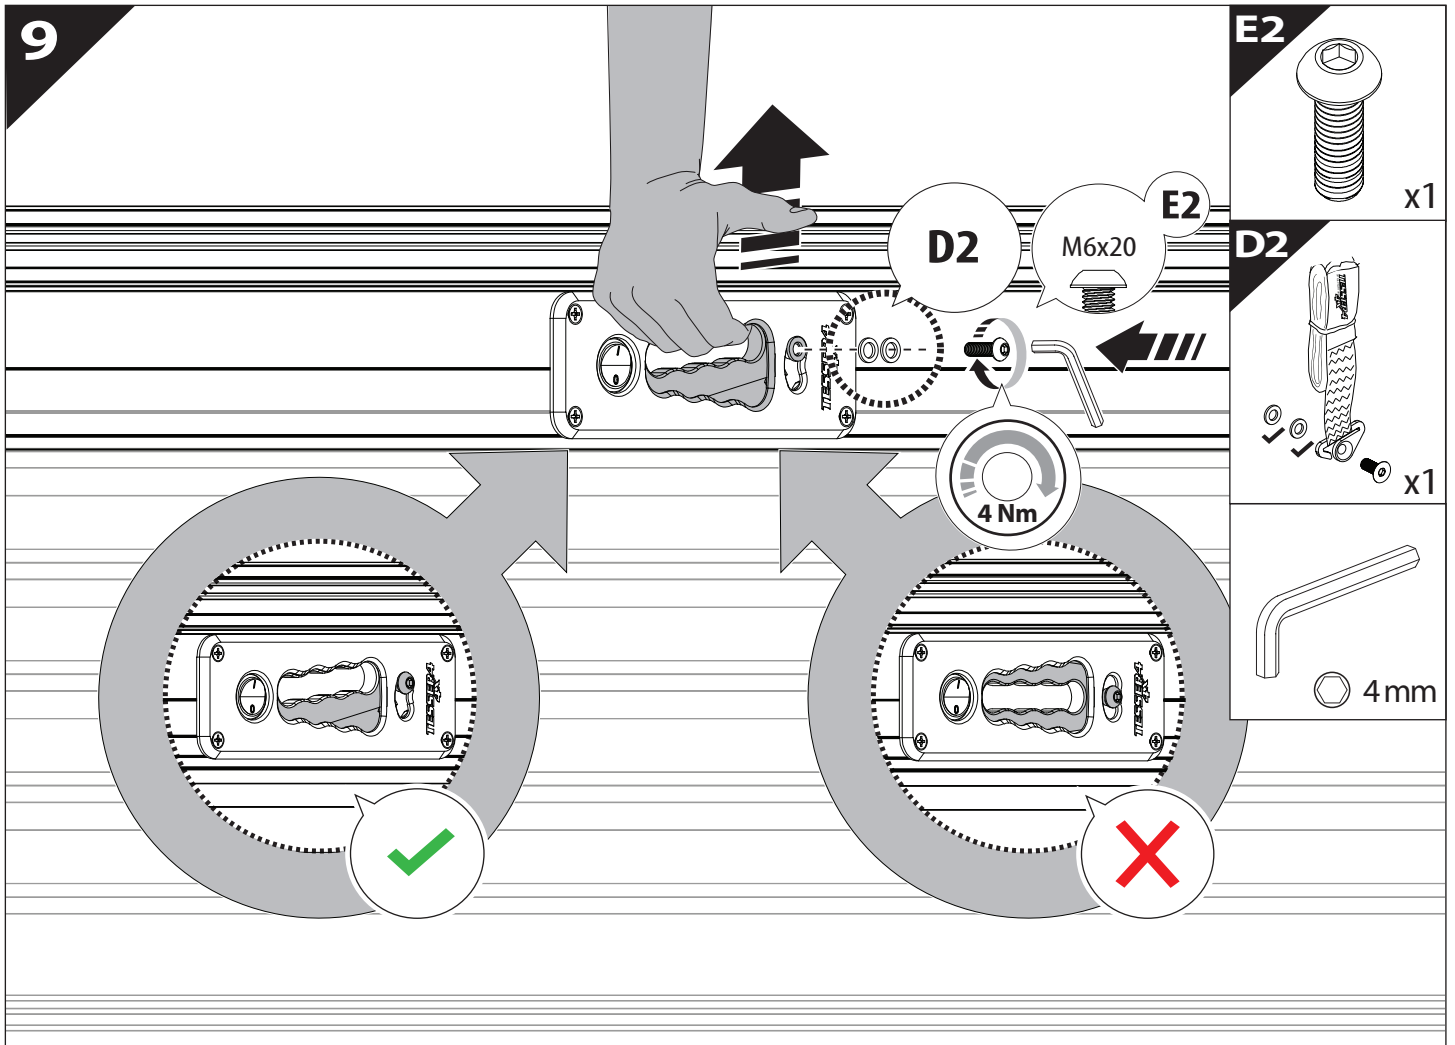

M6x20

M6x15

E1

4 Nm

9