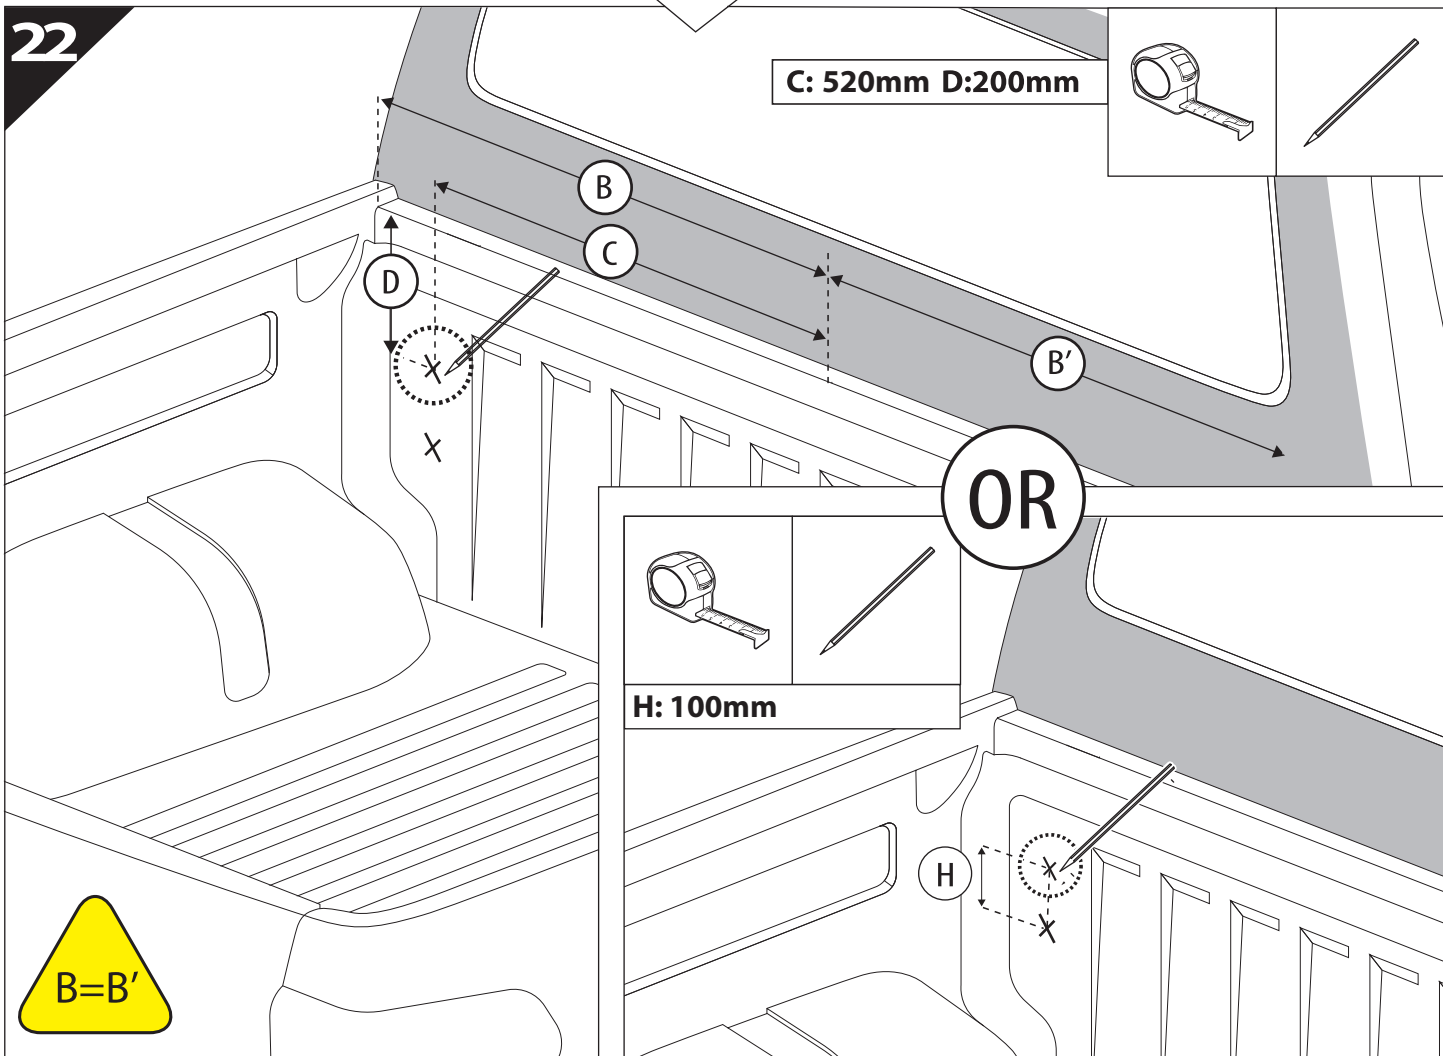

M6x20

E2

4 Nm

18

19

21

X:520mm Y:300mm

C: 520mm D:200mm