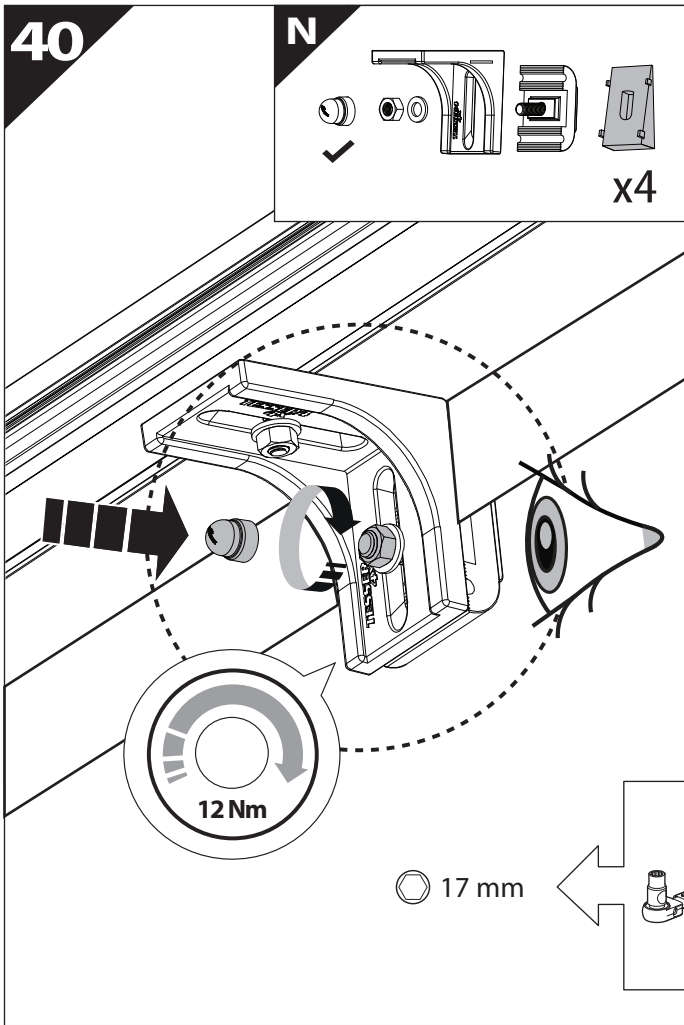

M6x20

E2

4 Nm

18

19

21

X:520mm Y:300mm

C: 520mm D:200mm

29

38

X:1100mm Y:200mm

39

X:1100mm Y:200mm

42

43

GR: Οδηγίες Εγκατάστασης
GB: Installation manual
SF: Asennusohje
F: Notice de montage
PL: Instrukcja montażu
NL: Installatie-instructies
TR: Montaj Talimatı
S: Monteringsanvisning
E: Instrucciones de montaje