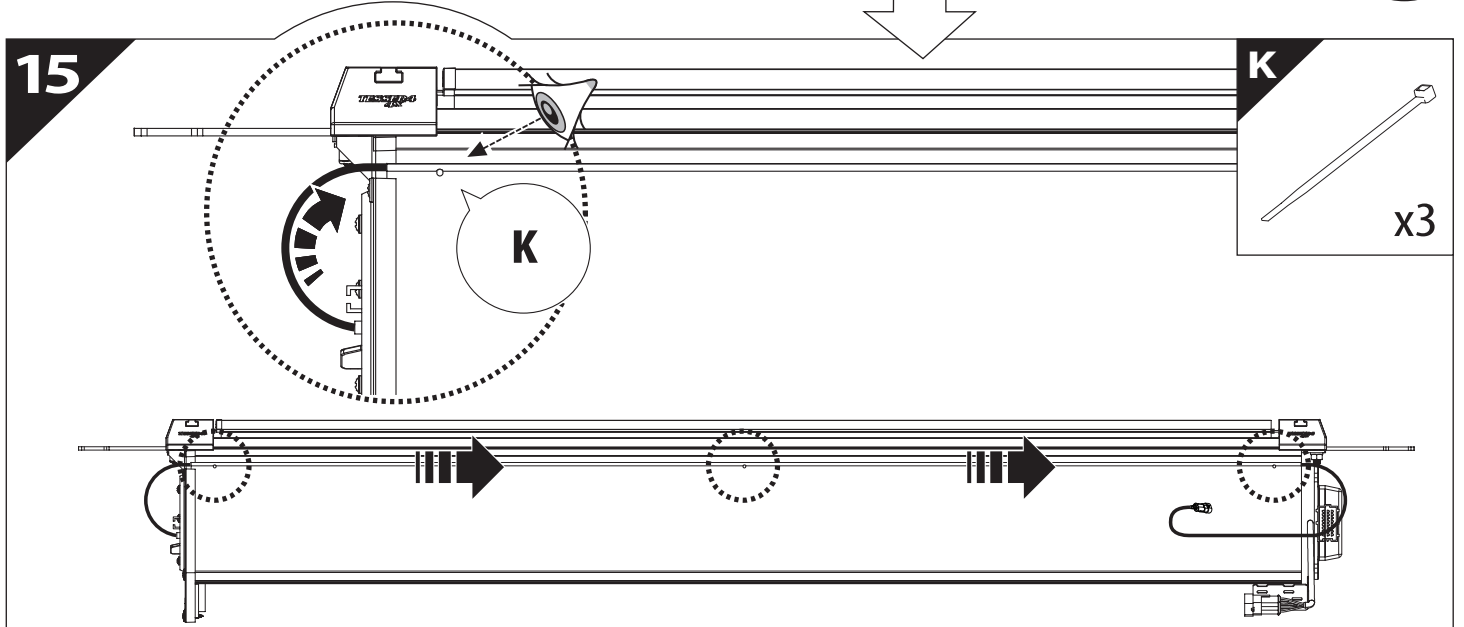

M6x20

E2

4 Nm

18

19

21

X:520mm Y:300mm

C: 520mm D:200mm