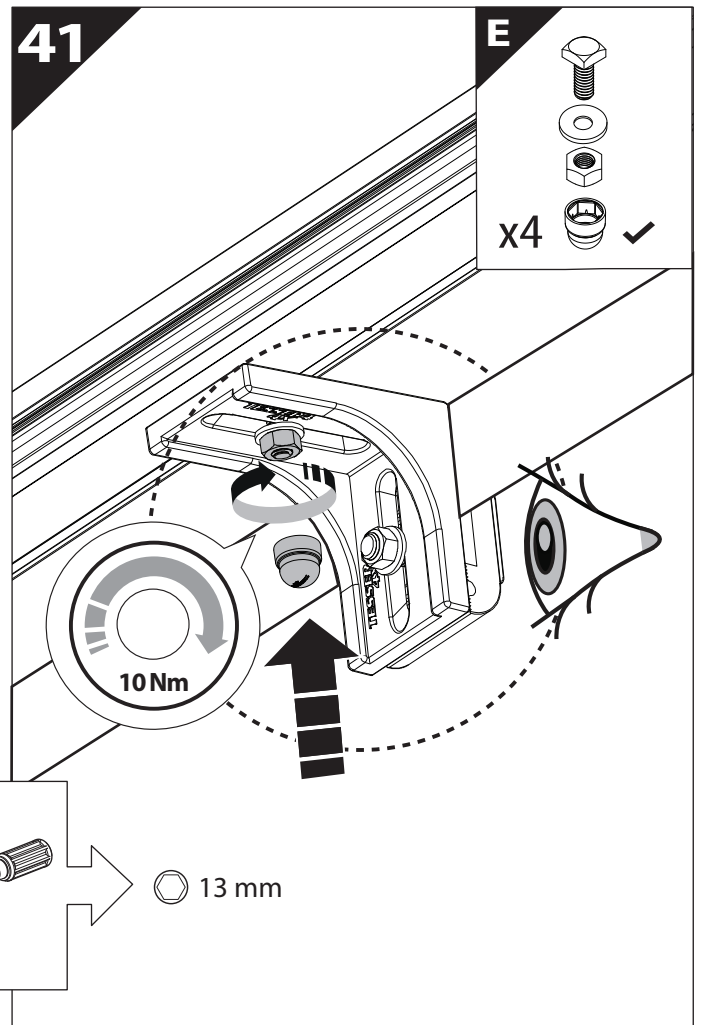

M6x20

E2

4 Nm

18

19

21

X:520mm Y:300mm

C: 520mm D:200mm

29

38

X:1100mm Y:200mm

39

X:1100mm Y:200mm

42

43

GR: Οδηγίες Εγκατάστασης
GB: Installation manual
SF: Asennusohje
F: Notice de montage
PL: Instrukcja montażu
NL: Installatie-instructies
TR: Montaj Talimatı
S: Monteringsanvisning
E: Instrucciones de montaje