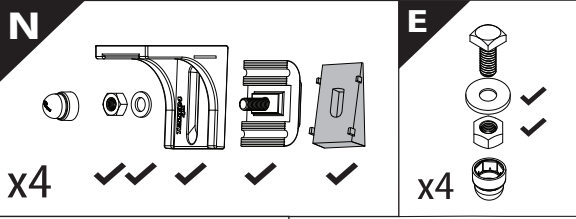

29

38

X:1100mm Y:200mm

39

X:1100mm Y:200mm

42

43

GR: Οδηγίες Εγκατάστασης
GB: Installation manual
SF: Asennusohje
F: Notice de montage
PL: Instrukcja montażu
NL: Installatie-instructies
TR: Montaj Talimatı
S: Monteringsanvisning
E: Instrucciones de montaje