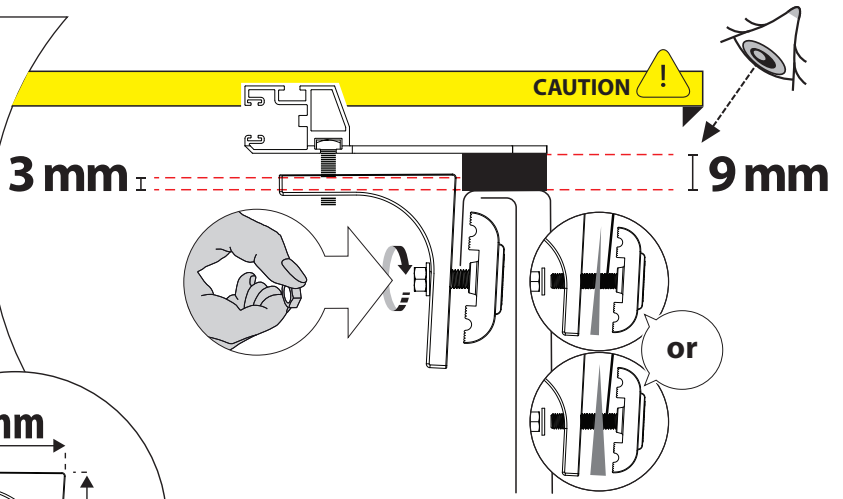

M6x20

E2

4 Nm

18

19

21

X:520mm Y:300mm

C: 520mm D:200mm

29

38

X:1100mm Y:200mm

39

X:1100mm Y:200mm

42

43

GR: Οδηγίες Εγκατάστασης
GB: Installation manual
SF: Asennusohje
F: Notice de montage
PL: Instrukcja montażu
NL: Installatie-instructies
TR: Montaj Talimatı
S: Monteringsanvisning
E: Instrucciones de montaje