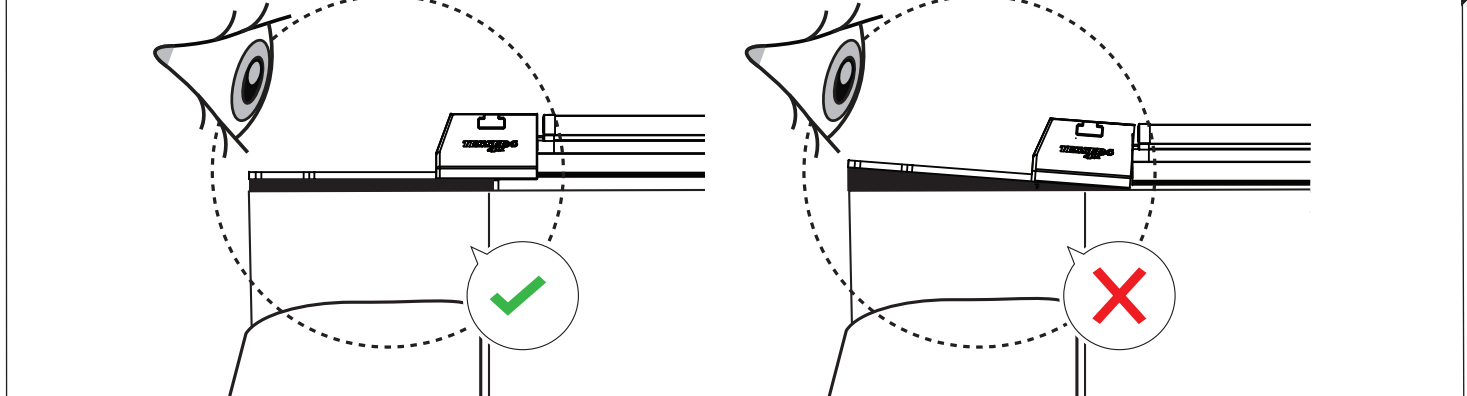

29

38

X:1100mm Y:200mm

39

X:1100mm Y:200mm

42

43

GR: Οδηγίες Εγκατάστασης
GB: Installation manual
SF: Asennusohje
F: Notice de montage
PL: Instrukcja montażu
NL: Installatie-instructies
TR: Montaj Talimatı
S: Monteringsanvisning
E: Instrucciones de montaje