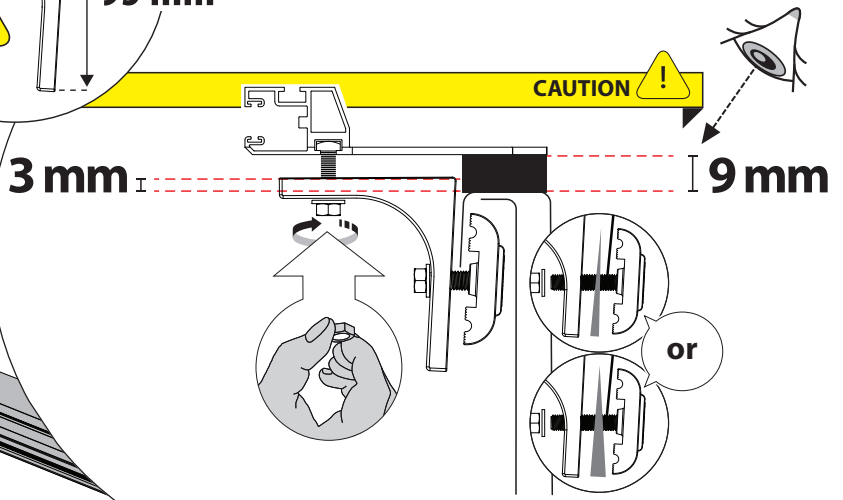

29

38

X:1100mm Y:200mm

39

X:1100mm Y:200mm

42

43

GR: Οδηγίες Εγκατάστασης
GB: Installation manual
SF: Asennusohje
F: Notice de montage
PL: Instrukcja montażu
NL: Installatie-instructies
TR: Montaj Talimatı
S: Monteringsanvisning
E: Instrucciones de montaje