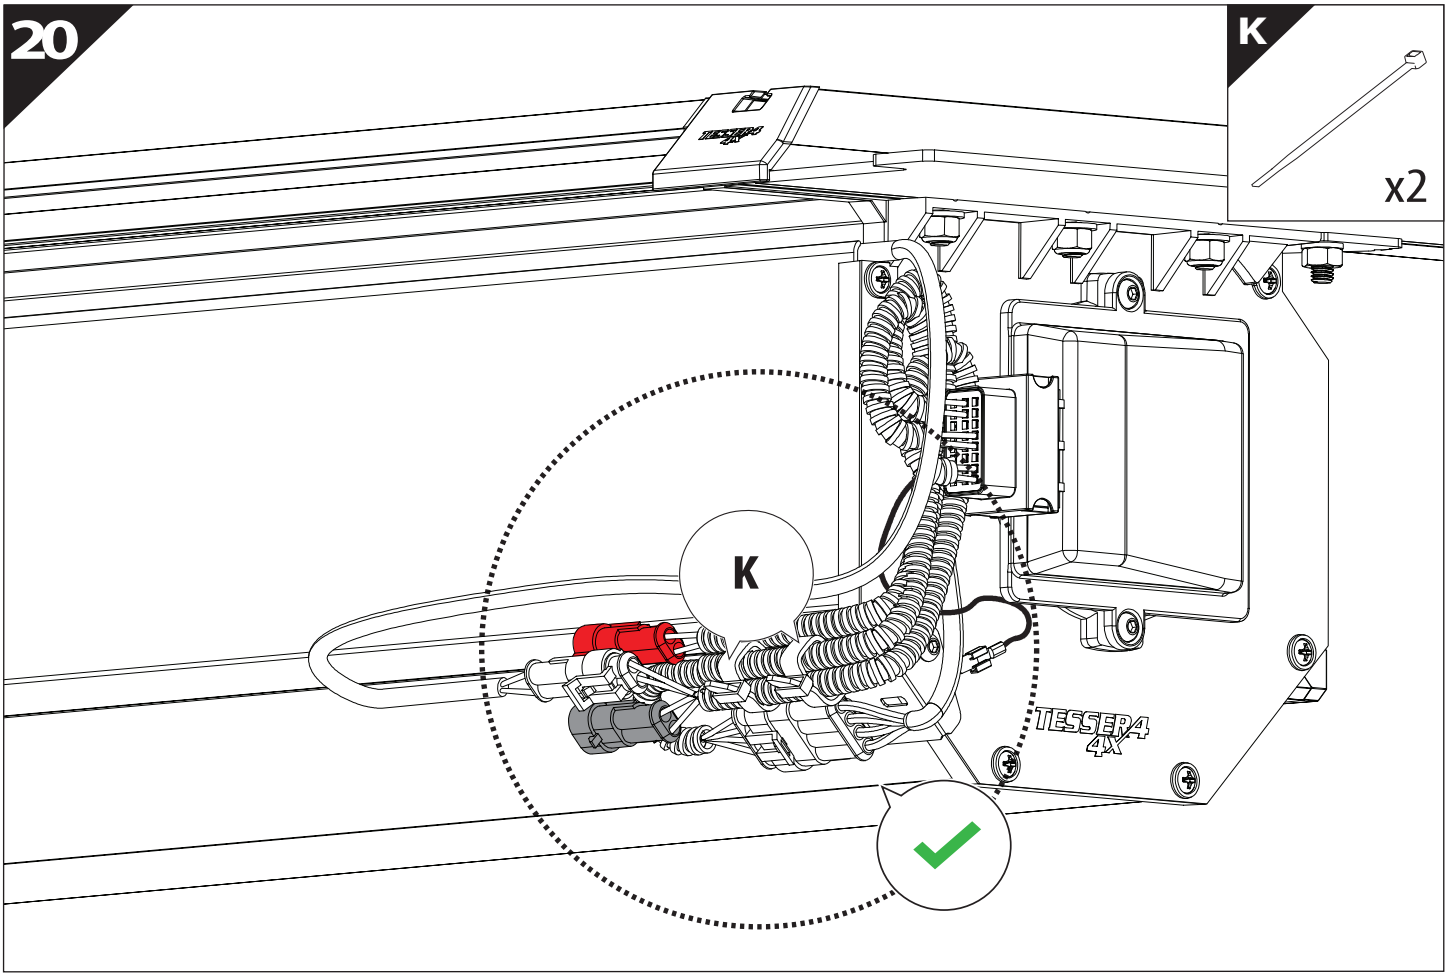

M6x20

E2

4 Nm

18

19

21

X:520mm Y:300mm

C: 520mm D:200mm