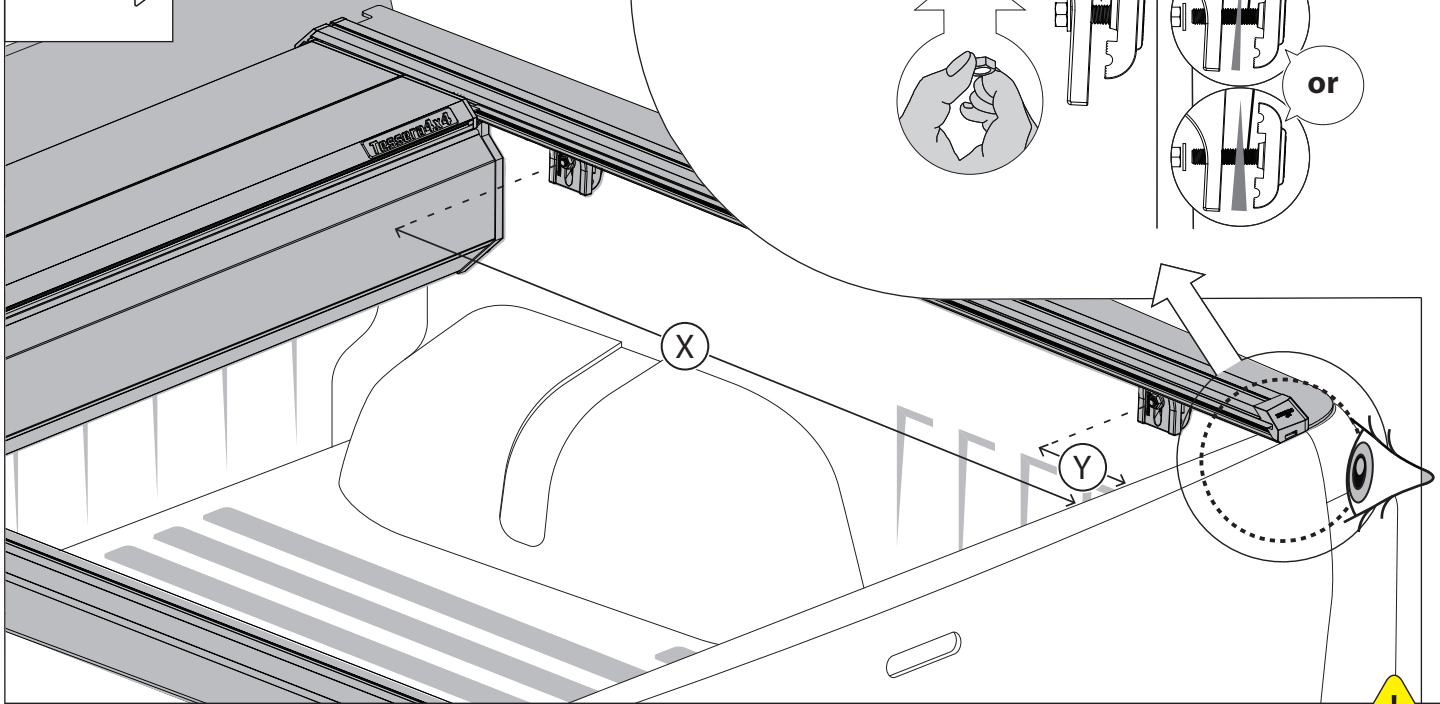

29

38

X:1100mm Y:200mm

39

X:1100mm Y:200mm

42

43

GR: Οδηγίες Εγκατάστασης
GB: Installation manual
SF: Asennusohje
F: Notice de montage
PL: Instrukcja montażu
NL: Installatie-instructies
TR: Montaj Talimatı
S: Monteringsanvisning
E: Instrucciones de montaje