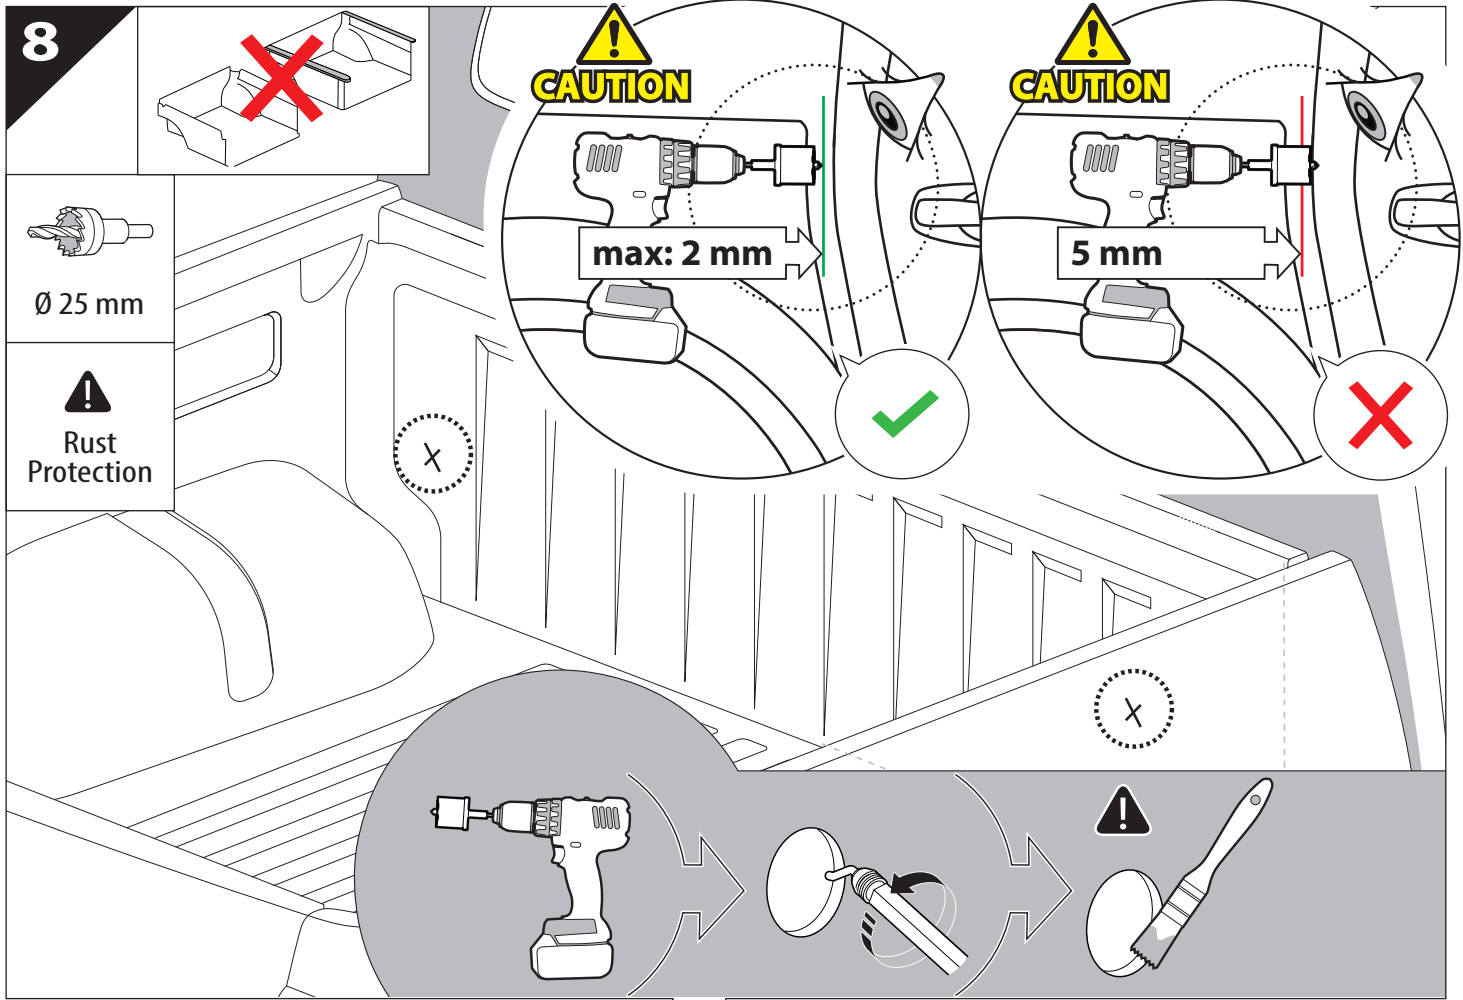

A

KITS

G

3

4

7

X:520mm Y:300mm

X:520mm Y:350mm