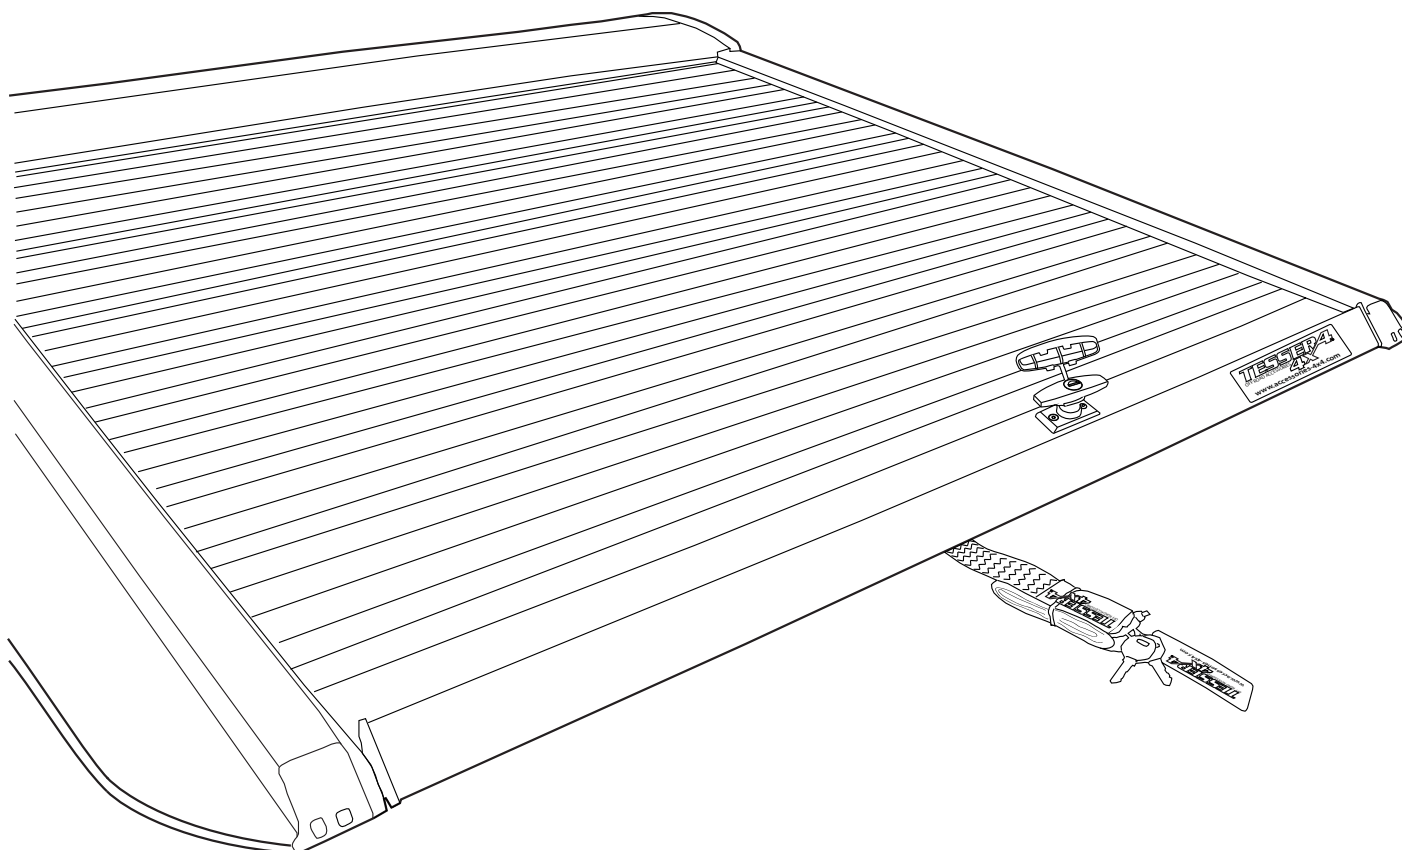

PART NUMBER(S)	Model Year
SOT-1320 ROLL	Renault Alaskan 2018+
Cab(s)	Installation Time / Weight
Double cab	60-75 minutes / 53-57 kg

Aluminum Roller Lid-Shutter (SOT-ROLL Series by Tessera4x4)

GR: Οδηγίες Εγκατάστασης
GB: Installation manual
SF: Asennusohje
F: Notice de montage
PL: Instru
NL: Installatie-instructies
TR: Montaj Talimatı
S: Monteringsanvisning
E: Instrucciones de montaje