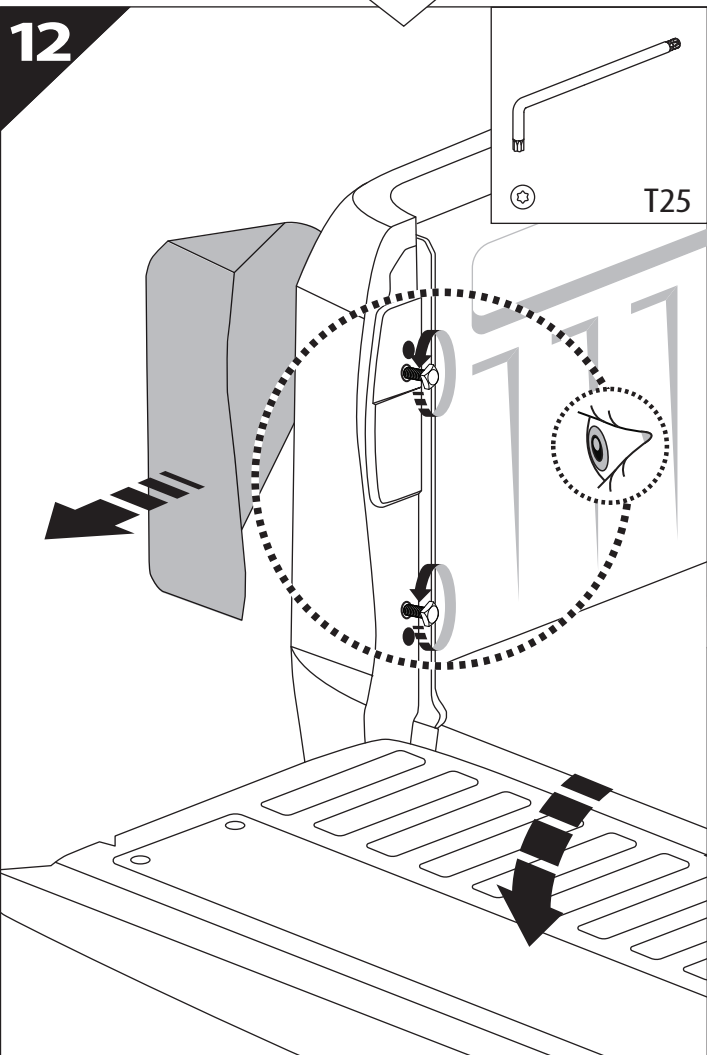

7

8

Ø 25 mm

Rust Protection

13

14

14. ①

L2