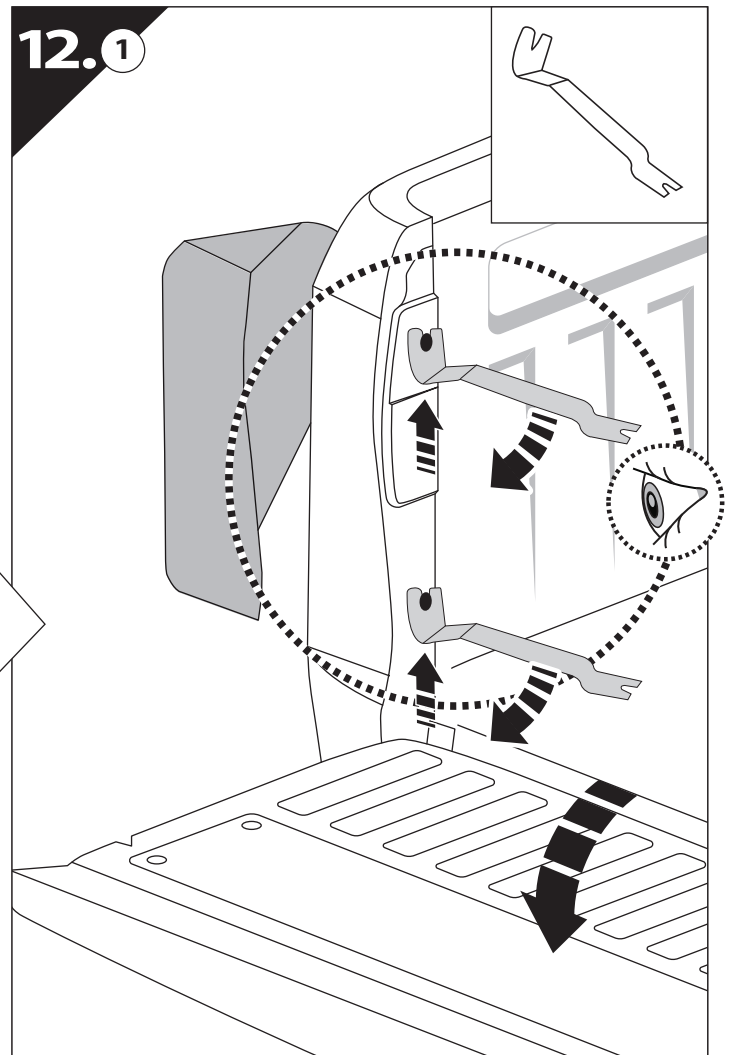

7

8

Ø 25 mm

Rust Protection

13

14

14. ①

L2