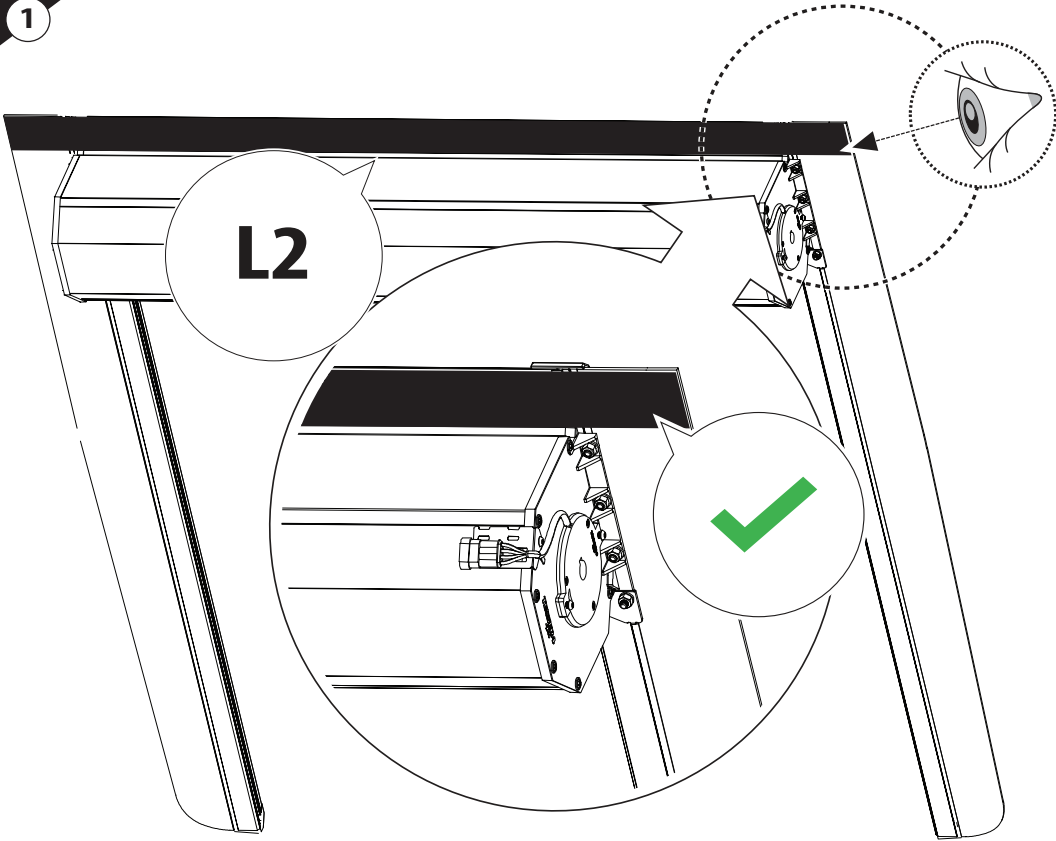

7

8

Ø 25 mm

Rust Protection

13

14

14. ①

L2