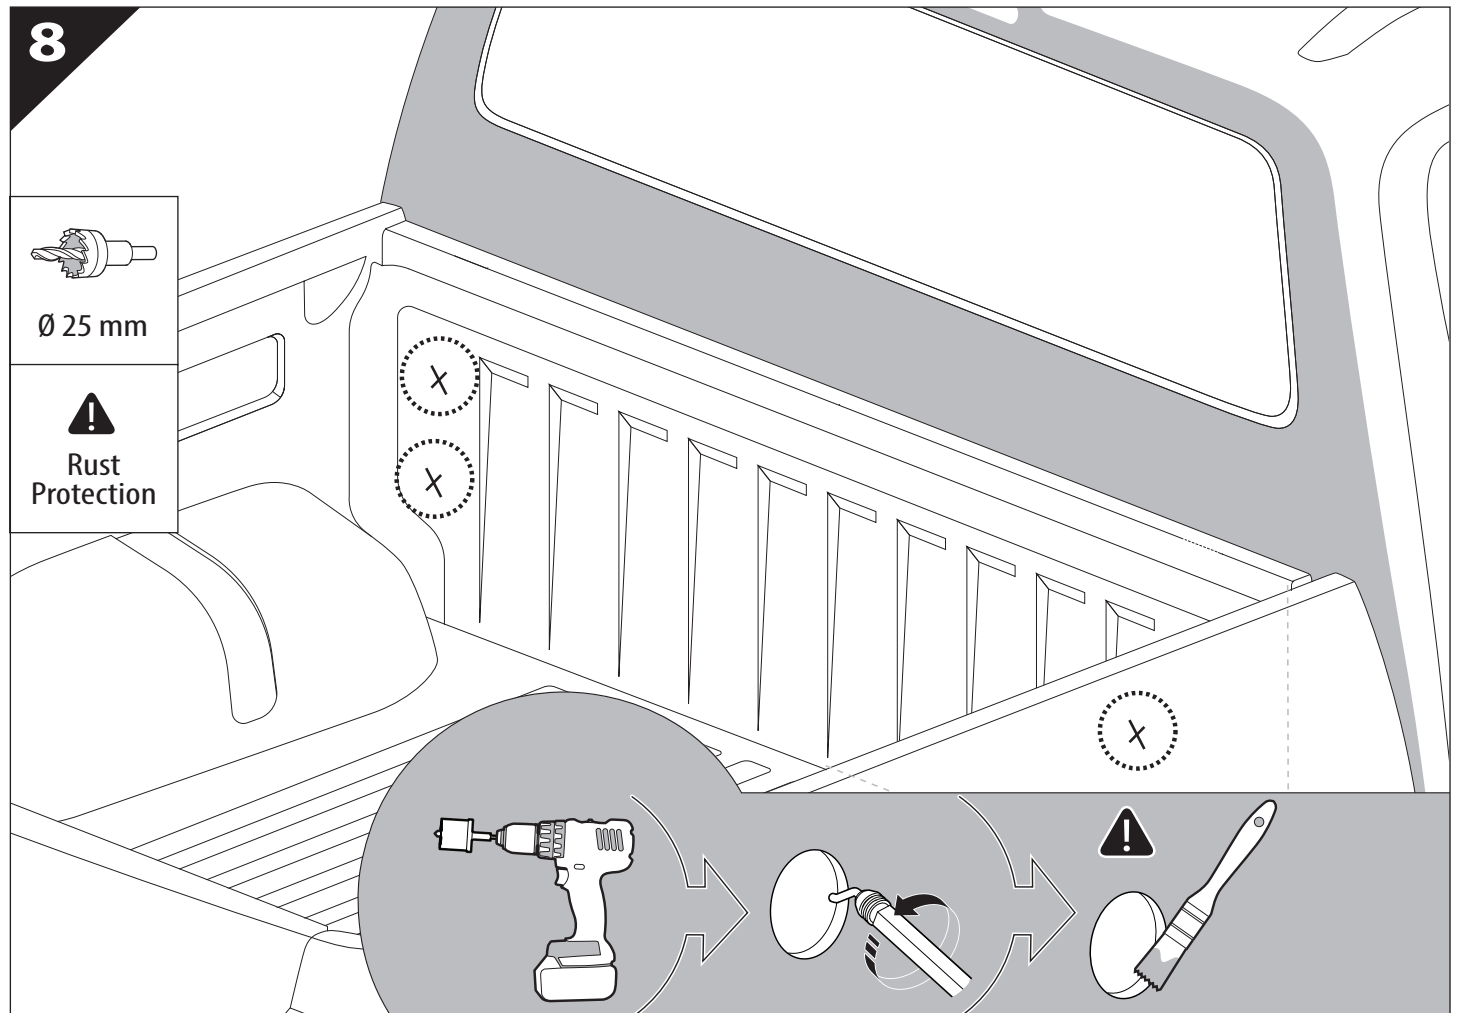

7

8

Ø 25 mm

Rust Protection

13

14

14. ①

L2