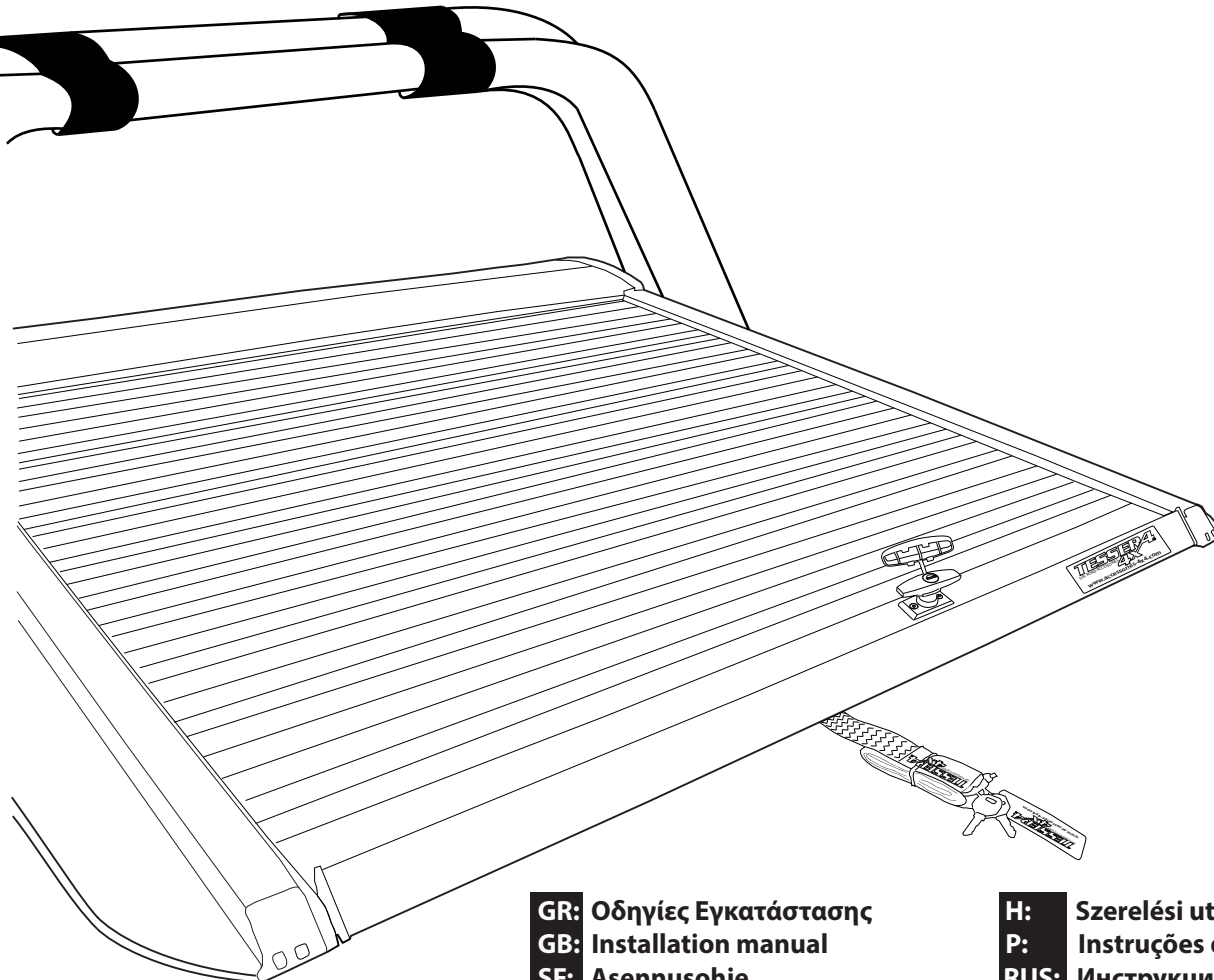

PART NUMBER(S)	Model Year
SOT-1301 ROLL	VW Amarok with VW's roll bar
Cab(s)	Installation Time / Weight
Double cab	60-75 minutes / 53kg

Aluminum Roller Lid-Shutter (SOT-ROLL Series by Tessera4x4)

GR: Οδηγίες Εγκατάστασης
GB: Installation manual
SF: Asennusohje
F: Notice de montage
PL: Instru
NL: Installatie-instructies
TR: Montaj Talimatı
S: Monteringsanvisning
E: Instrucciones de montaje