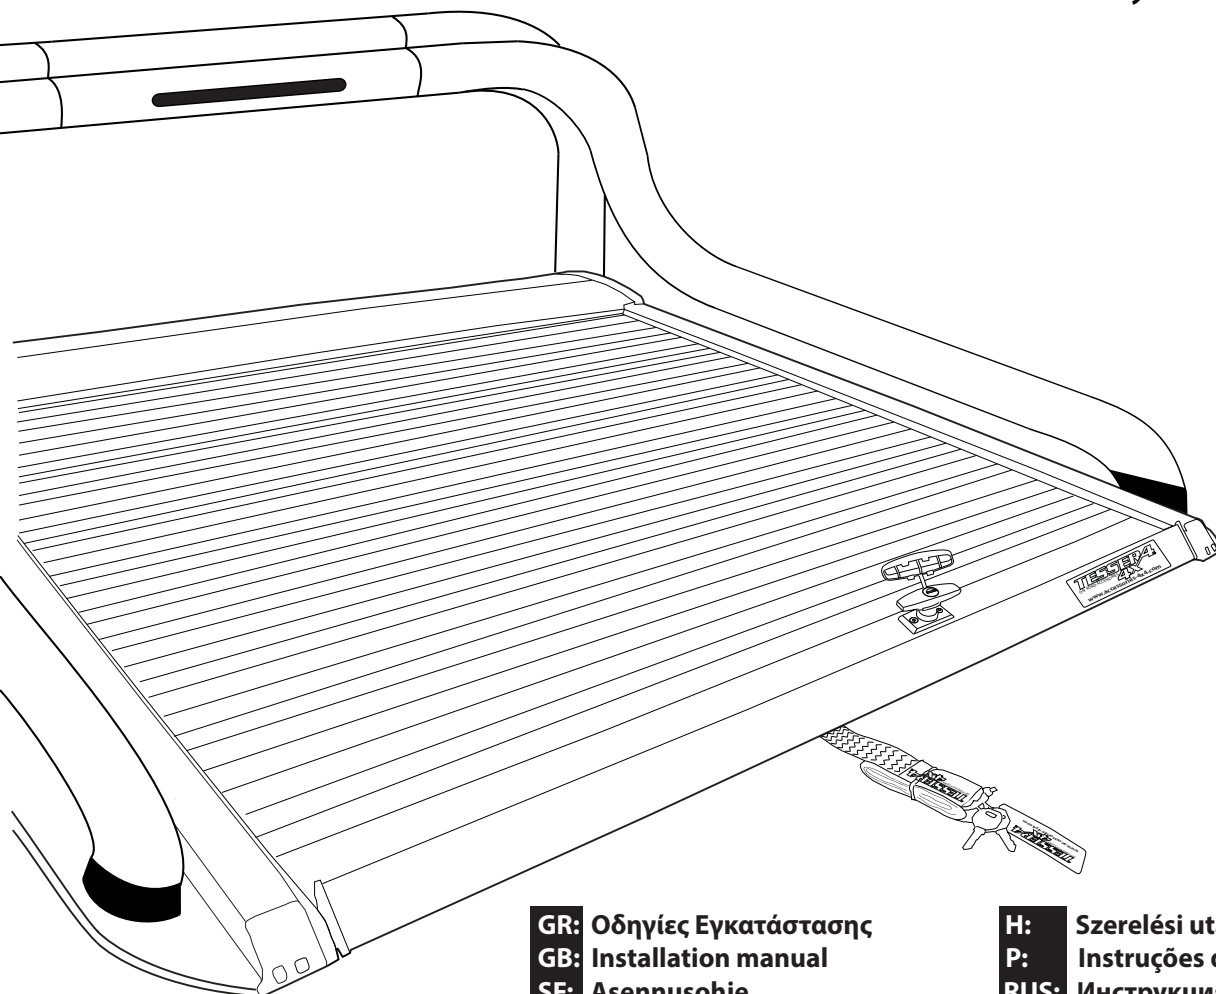

PART NUMBER(S)	Model Year
SOT-1301 ROLL	VW Amarok with Canyon's roll bar
Cab(s)	Installation Time / Weight
Double cab	60-75 minutes / 53kg

## Aluminum Roller Lid-Shutter (SOT-ROLL Series by Tessera4x4)

**GR:** Οδηγίες Εγκατάστασης  
**GB:** Installation manual  
**SF:** Asennusohje  
**F:** Notice de montage  
**PL:** Instru  
**NL:** Installatie-instructies  
**TR:** Montaj Talimatı  
**S:** Monteringsanvisning  
**E:** Instrucciones de montaje