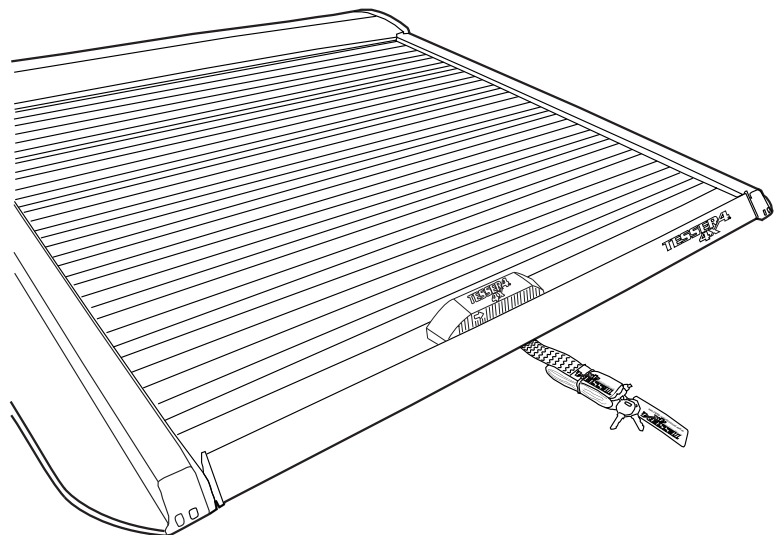

Aluminum Roller Lid-Shutter (SOT-ROLL Series by Tessera4x4)

PART NUMBER(S)	Model Year
SOT-130 ROLL / SOT-1303 ROLL	Ford Ranger 1998 → 2007
SOT-130 ROLL / SOT-1303 ROLL	Ford Ranger 2007 → 2011
SOT-130 ROLL / SOT-1303 ROLL	Isuzu D-Max 2003 → 2007
SOT-130 ROLL / SOT-1303 ROLL	Isuzu D-Max 2007 → 2011
SOT-1304 ROLL / SOT-1305 ROLL	Isuzu D-Max 2012+
SOT-13041 ROLL	Isuzu D-Max 2021+
SOT-130 ROLL / SOT-1303 ROLL	Mazda B2500 1998 → 2007
SOT-130 ROLL / SOT-1303 ROLL	Mazda BT-50 2007 → 2011
SOT-130 ROLL / SOT-1303 ROLL	Mitsubishi L200 1998 → 2005
SOT-130 ROLL / SOT-1303 ROLL	Mitsubishi L200 (Triton) "Long-bed" 2010 → 2015
SOT-1312 ROLL	Mitsubishi L200 (Triton) 2016+ Fiat Fullback 2016+
SOT-130 ROLL / SOT-1303 ROLL	Nissan D22/NP300 1999 → 2006
SOT-130 ROLL / SOT-1303 ROLL	Toyota Hilux 1998 → 2004
SOT-130 ROLL / SOT-1303 ROLL	Toyota Hilux (Vigo) 2005 → 2015
SOT-1316 ROLL / SOT-1317 ROLL	Toyota Hilux (Revo) 2016+
SOT-1301 ROLL	VW Amarok
Cab(s)	Installation Time / Weight
Double & Space/Club/Super cab	60-75 minutes / 53-57 kg