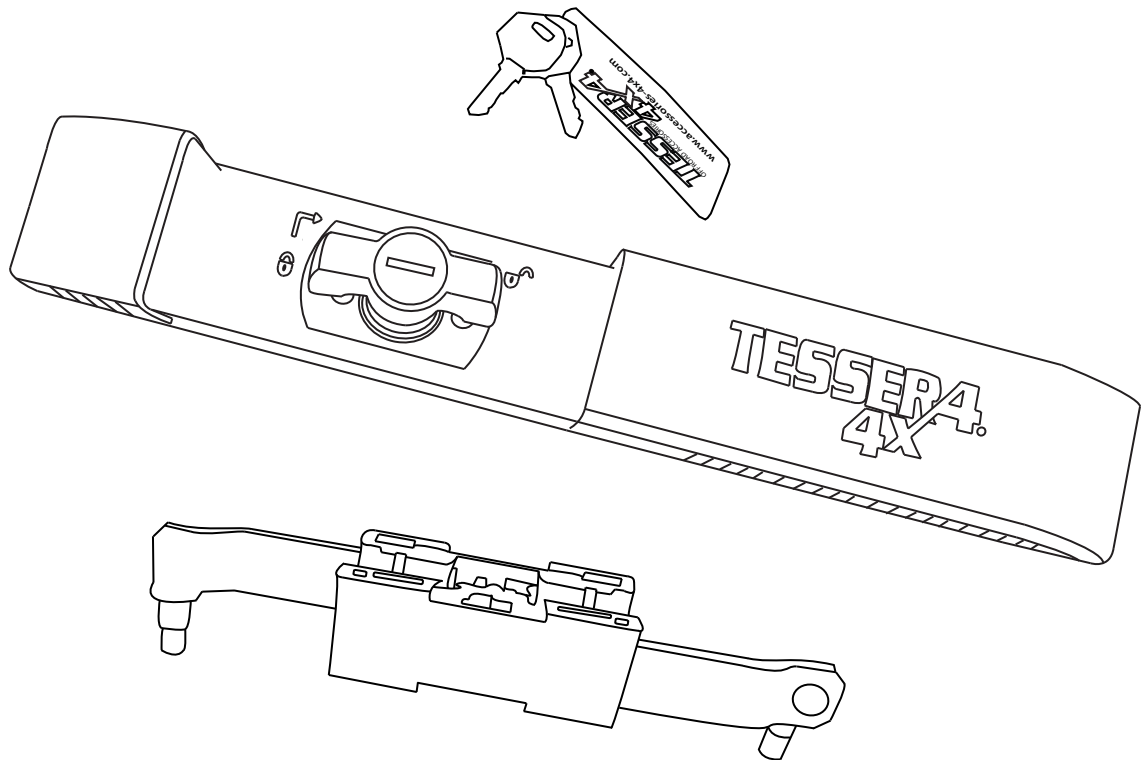

**Aluminum Roller Lid-Shutter  
(SOT-ROLL Series by Tessera4x4)  
New Locking System Replacement**  
Installation Time : 20 minutes

**GR:** Οδηγίες Εγκατάστασης  
**GB:** Installation manual  
**SF:** Asennusohje  
**F:** Notice de montage  
**PL:** Instru  
**NL:** Installatie-instructies  
**TR:** Montaj Talimatı  
**S:** Monteringsanvisning  
**E:** Instrucciones de montaje