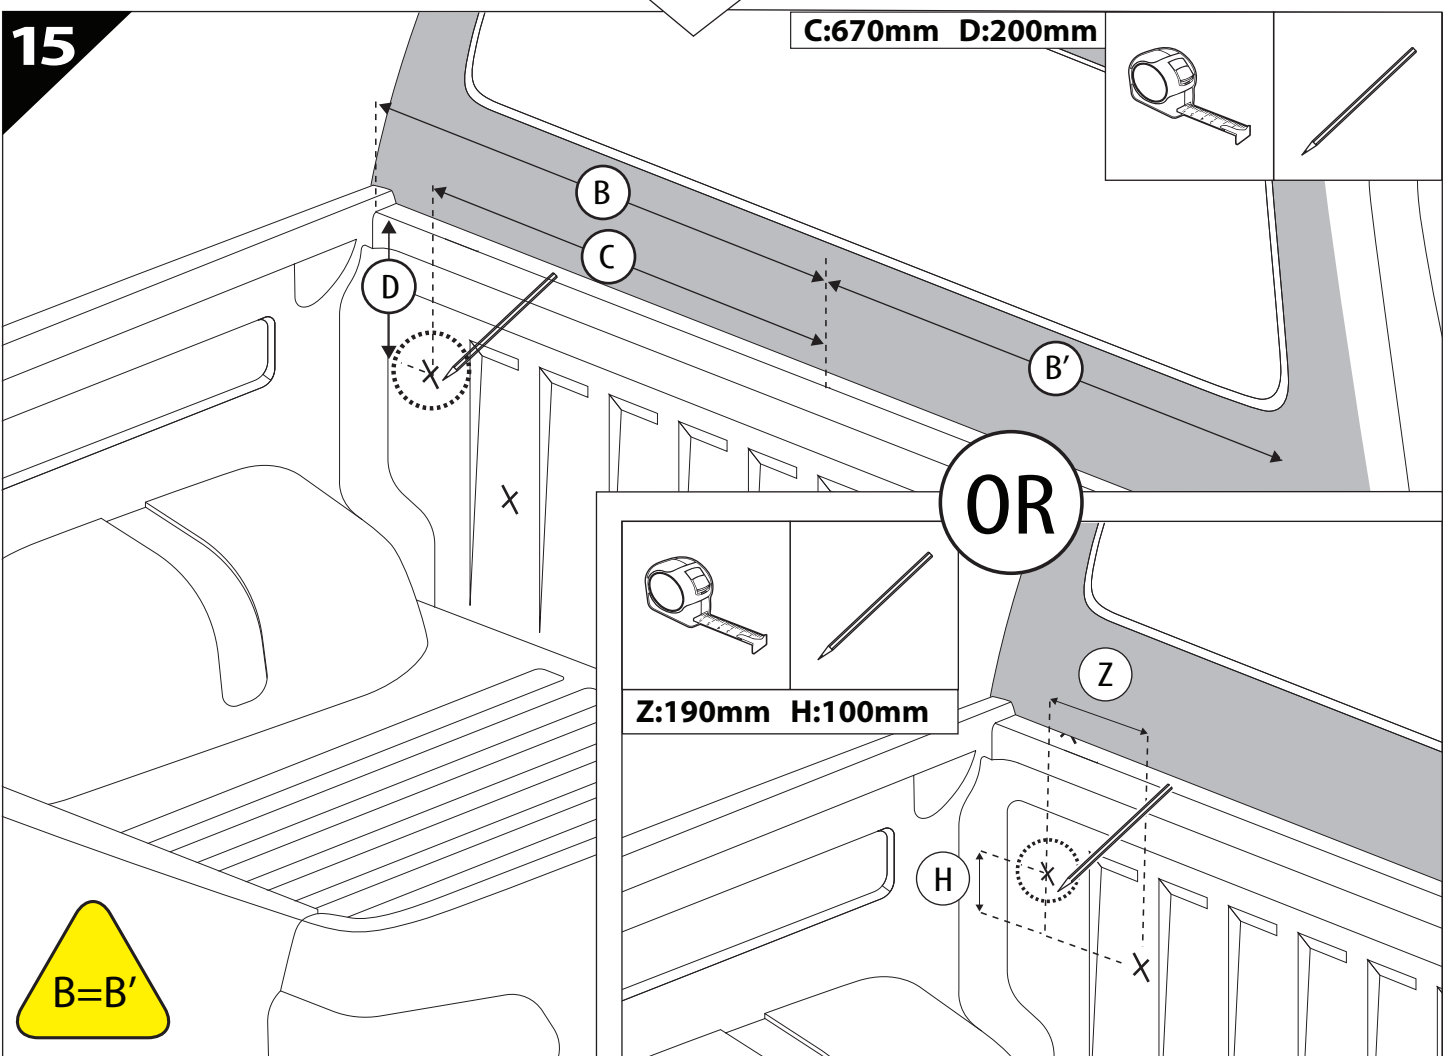

11

12

13

16

Ø 25 mm

Rust Protection

CAUTION

max: 2 mm