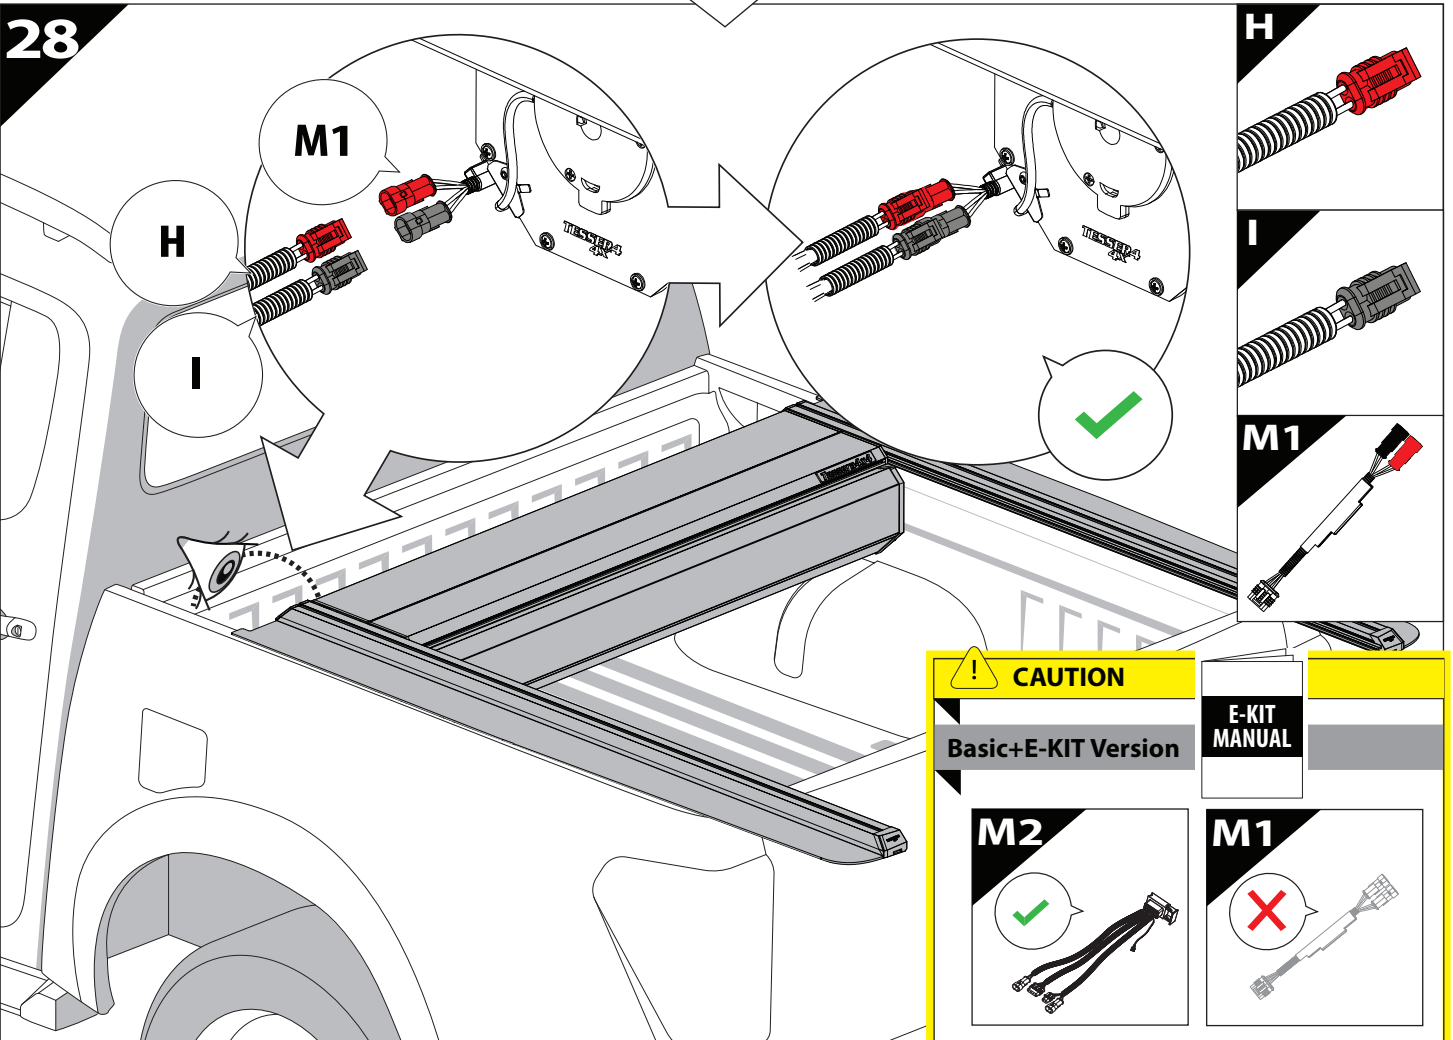

22

H₂O

H₂O

26

27

28

CAUTION	
Basic+E-KIT Version	
E-KIT MANUAL	
M2 ✓ 	M1 ✗

32