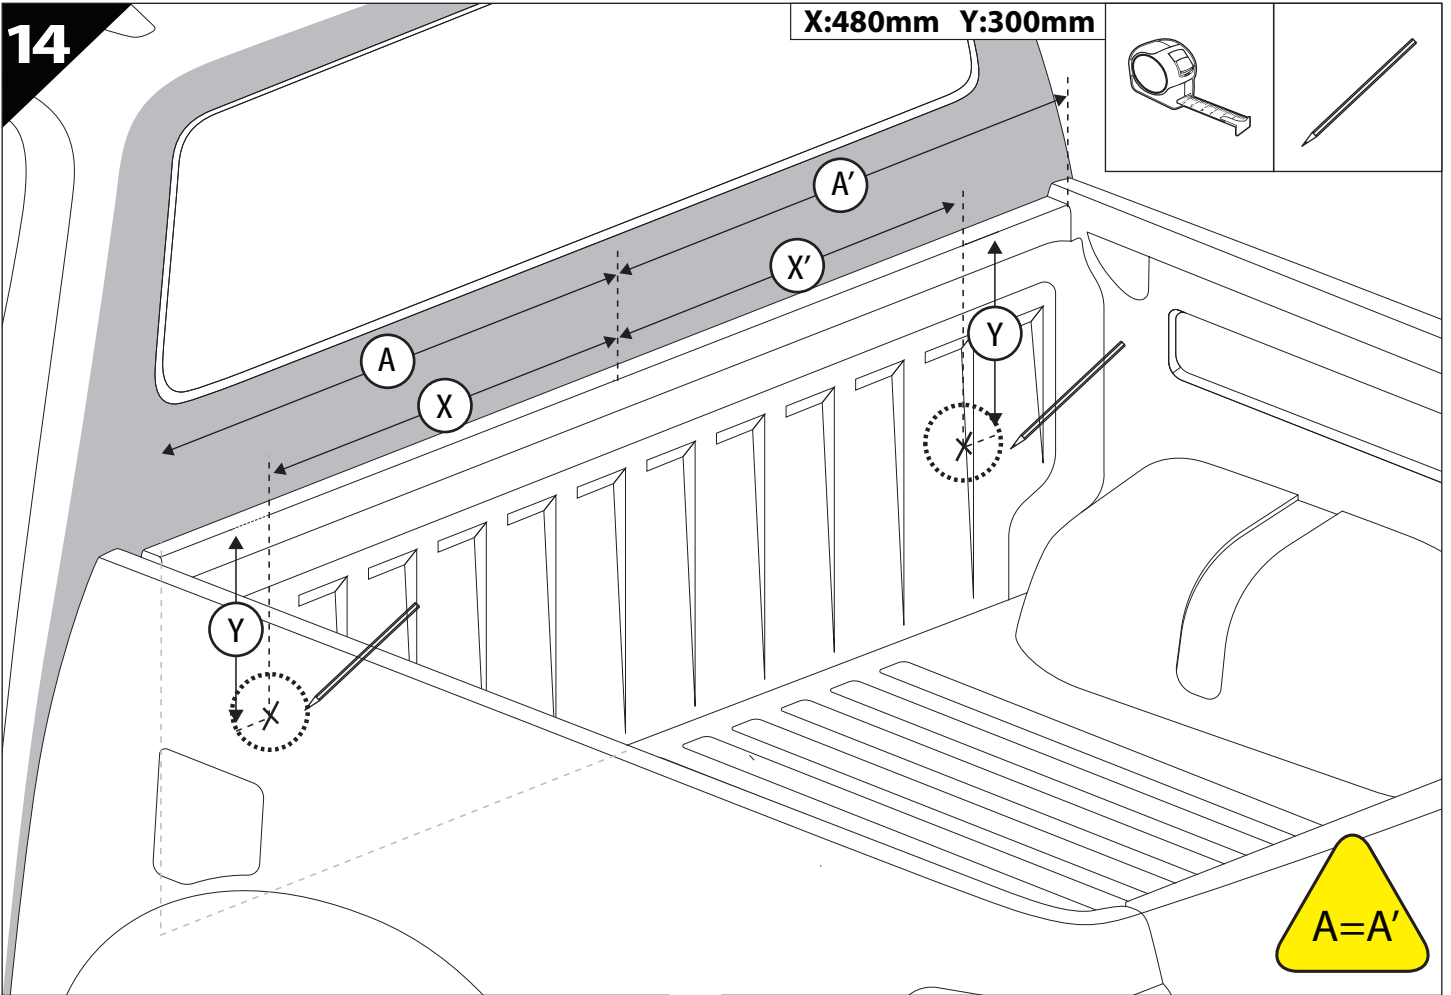

11

12

13

16

Ø 25 mm

Rust Protection

CAUTION

max: 2 mm