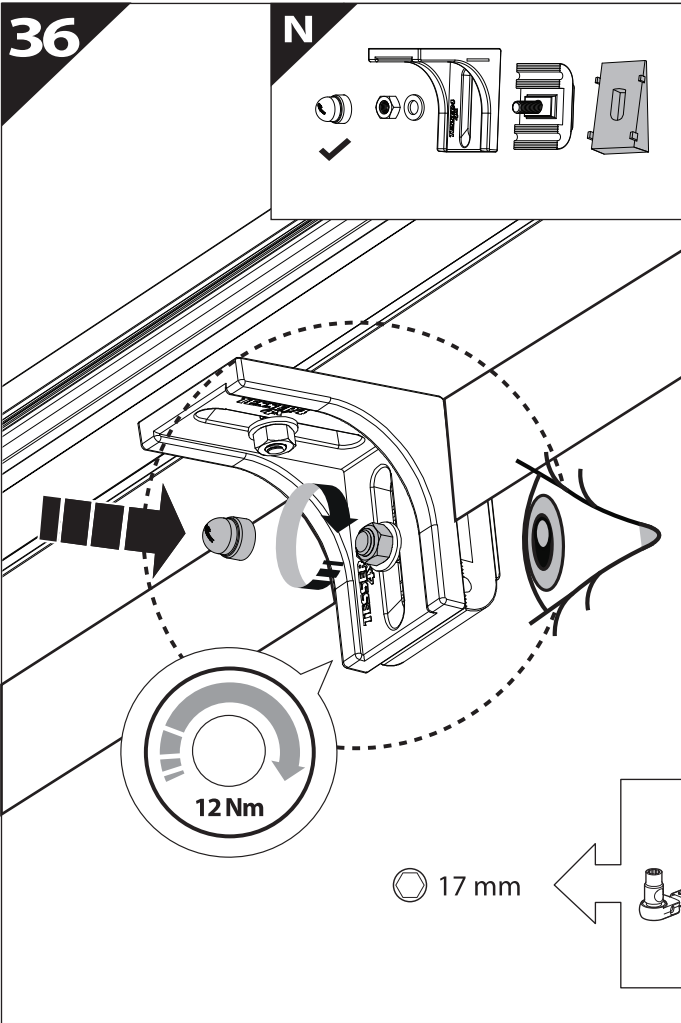

16   4 mm , 5mm	E1  x4	O1  x2	O2  x2	O3  M6X25 x10
--	---	--	--	--

18

X:525mm Y:300mm

C:525mm D:200mm

Ø 25 mm

!
Rust
Protection

!
CAUTION

max: 2 mm

G

33

34

CAUTION !

35

CAUTION !

CAUTION !

GR: Οδηγίες Εγκατάστασης
GB: Installation manual
SF: Asennusohje
F: Notice de montage
PL: Instrukcja montażu
NL: Installatie-instructies
TR: Montaj Talimatı
S: Monteringsanvisning
E: Instrucciones de montaje