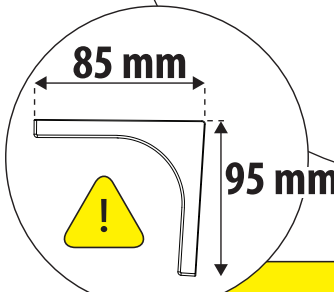

16   4 mm , 5mm	E1  x4	O1  x2	O2  x2	O3  M6X25 x10
--	---	--	--	--

18

X:525mm Y:300mm

C:525mm D:200mm

Ø 25 mm

!
Rust
Protection

!
CAUTION

max: 2 mm

!
CAUTION

5 mm

21

22

Only to be installed by authorized personnel

23

24

32

G

33

34

CAUTION !

35

CAUTION !

CAUTION !

GR: Οδηγίες Εγκατάστασης
GB: Installation manual
SF: Asennusohje
F: Notice de montage
PL: Instrukcja montażu
NL: Installatie-instructies
TR: Montaj Talimatı
S: Monteringsanvisning
E: Instrucciones de montaje