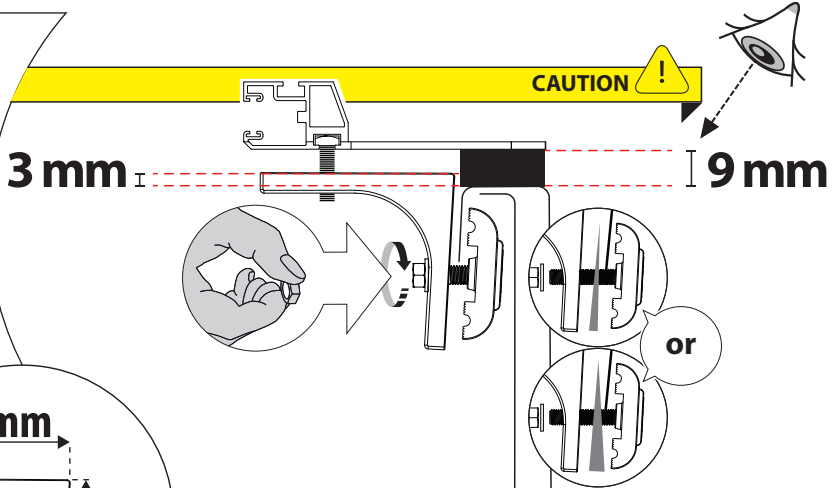

16   4 mm , 5mm	E1  x4	O1  x2	O2  x2	O3  M6X25 x10
--	---	--	--	--

18

X:525mm Y:300mm

C:525mm D:200mm

Ø 25 mm

!
Rust
Protection

!
CAUTION

max: 2 mm

!
CAUTION

5 mm

21

22

Only to be installed by authorized personnel

23

24

32

G

33

34

CAUTION !

35

CAUTION !

CAUTION !

GR: Οδηγίες Εγκατάστασης
GB: Installation manual
SF: Asennusohje
F: Notice de montage
PL: Instrukcja montażu
NL: Installatie-instructies
TR: Montaj Talimatı
S: Monteringsanvisning
E: Instrucciones de montaje