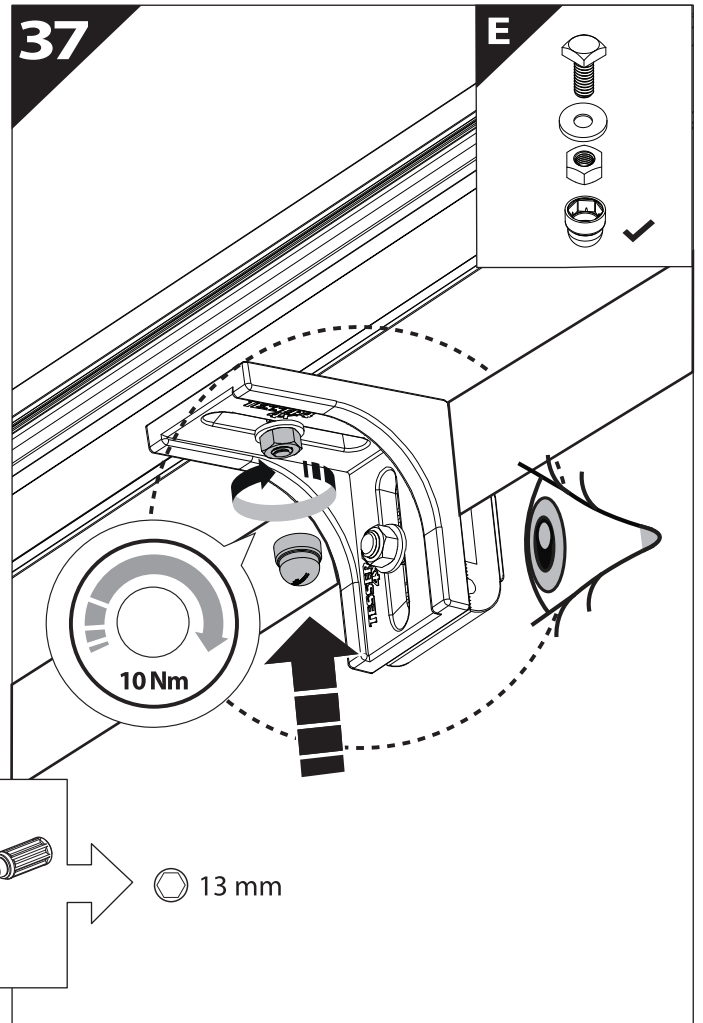

16   4 mm , 5mm	E1  x4	O1  x2	O2  x2	O3  M6X25 x10
--	---	--	--	--

18

X:525mm Y:300mm

C:525mm D:200mm

Ø 25 mm

!
Rust
Protection

!
CAUTION

max: 2 mm

G

33

34

CAUTION !

35

CAUTION !

CAUTION !

GR: Οδηγίες Εγκατάστασης
GB: Installation manual
SF: Asennusohje
F: Notice de montage
PL: Instrukcja montażu
NL: Installatie-instructies
TR: Montaj Talimatı
S: Monteringsanvisning
E: Instrucciones de montaje