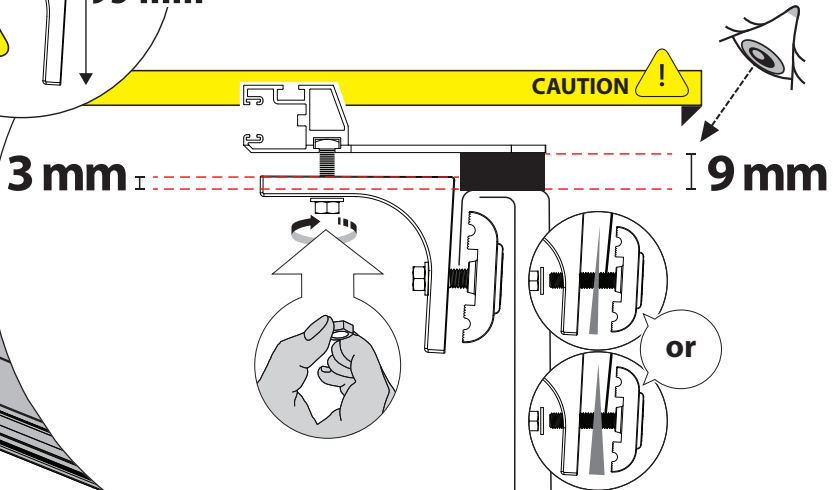

16   4 mm , 5mm	E1  x4	O1  x2	O2  x2	O3  M6X25 x10
--	---	--	--	--

18

X:525mm Y:300mm

C:525mm D:200mm

Ø 25 mm

!
Rust
Protection

!
CAUTION

max: 2 mm

!
CAUTION

5 mm

21

22

Only to be installed by authorized personnel

23

24

32

G

33

34

CAUTION !

35

CAUTION !

CAUTION !

GR: Οδηγίες Εγκατάστασης
GB: Installation manual
SF: Asennusohje
F: Notice de montage
PL: Instrukcja montażu
NL: Installatie-instructies
TR: Montaj Talimatı
S: Monteringsanvisning
E: Instrucciones de montaje